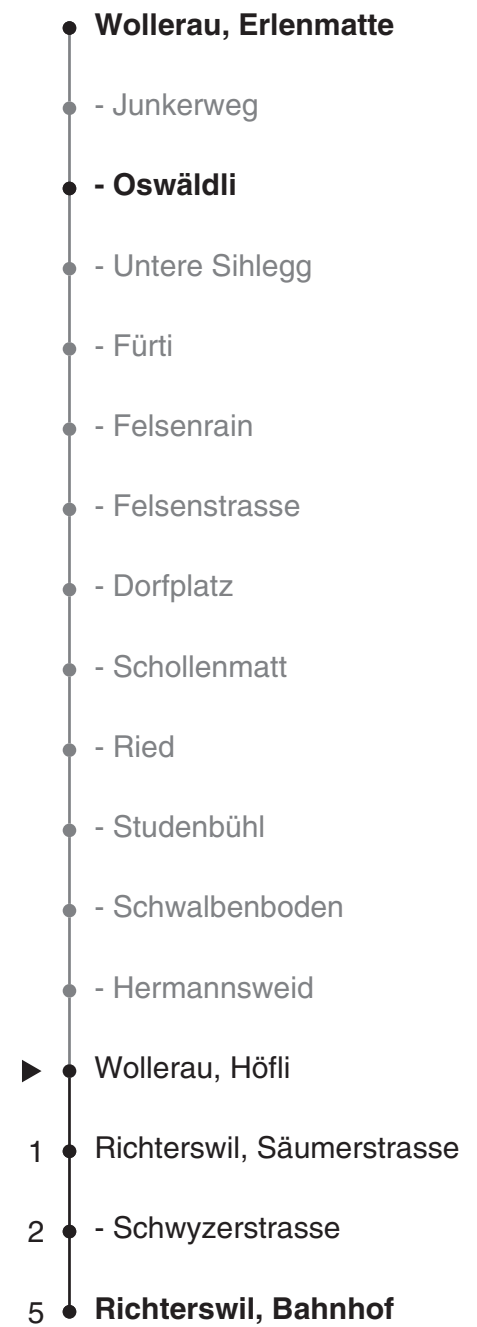

175

busbetriebe
bamert

ZVV-Contact
0848 988 988
@zvv_contact

Echtzeitinfo:
ZVV-App für
iPhone/Android

Ungefähre Reisezeit in Minuten

Höfli

Richtung Richterswil, Bahnhof

Gültig ab 10.12.2017

Als Sonntage gelten auch: 25. und 26. Dezember, 1. und 2. Januar, Karfreitag, Ostermontag, Auffahrt, Pfingstmontag, 1. August

h	Montag - Freitag	Samstag	Sonn- und Feiertag	h
5				5
6	03 33	33		6
7	03 33	33	38	7
8	03 33	33	38	8
9	03 38	33	38	9
10	08 38	33	38	10
11	08	33	38	11
12	03 38	33	38	12
13	08 38	33	38	13
14	08 38	33	38	14
15	03 33	33	38	15
16	03 33	33	38	16
17	03 33	33	38	17
18	03 33	33	38	18
19	03 33	33	38	19
20	03 33	33	38	20
21	03 39	33	38	21
22	39	39	38	22
23	39	39		23
0	42	42		0