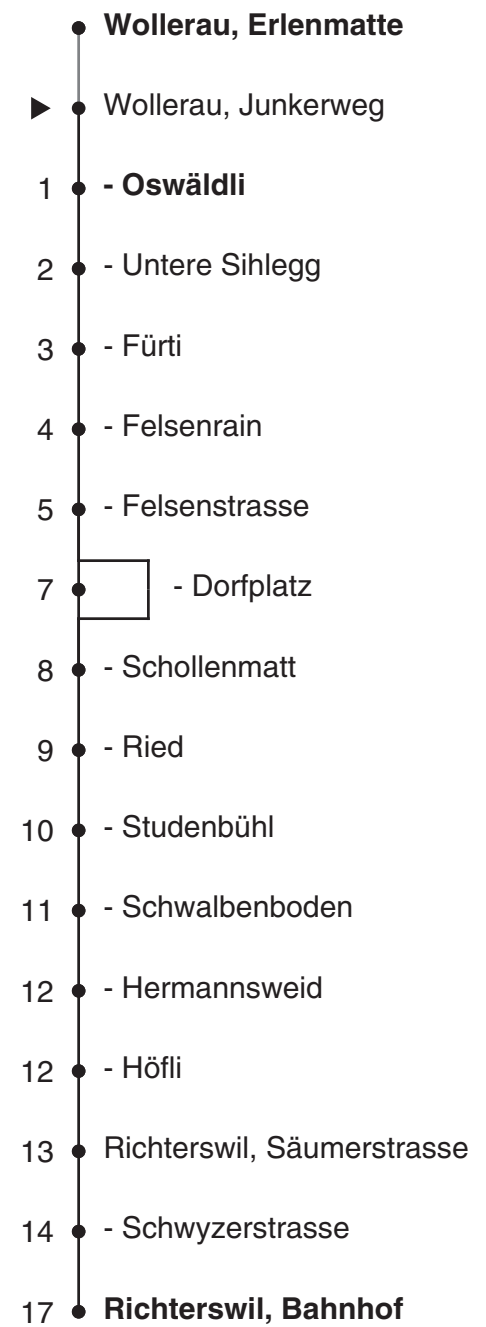

# 175

busbetriebe  
**bamert**  
ZVV-Contact  
0848 988 988  
@zvv\_contact  
Echtzeitinfo:  
ZVV-App für  
iPhone/Android

Ungefähre Reisezeit in Minuten

Junkerweg

## Richtung Richterswil, Bahnhof

Gültig ab 10.12.2017

Als Sonntage gelten auch: 25. und 26. Dezember, 1. und 2. Januar, Karfreitag, Ostermontag, Auffahrt, Pfingstmontag, 1. August

h	Montag - Freitag	Samstag	Sonn- und Feiertag	h
5	51			5
6	21 51	21		6
7	21 51	21		7
8	21 51	21		8
9		21		9
10		21		10
11	51	21		11
12		21		12
13		21		13
14	51	21		14
15	21 51	21		15
16	21 51	21		16
17	21 51	21		17
18	21 51	21		18
19	21 51	21		19
20	21 51	21		20
21	30 <sub>a</sub>	21		21
22	30 <sub>a</sub>	30 <sub>a</sub>		22
23	30 <sub>a</sub>	30 <sub>a</sub>		23
0	33 <sub>a</sub>	33 <sub>a</sub>		0

a bedient nicht Wollerau, Dorfplatz