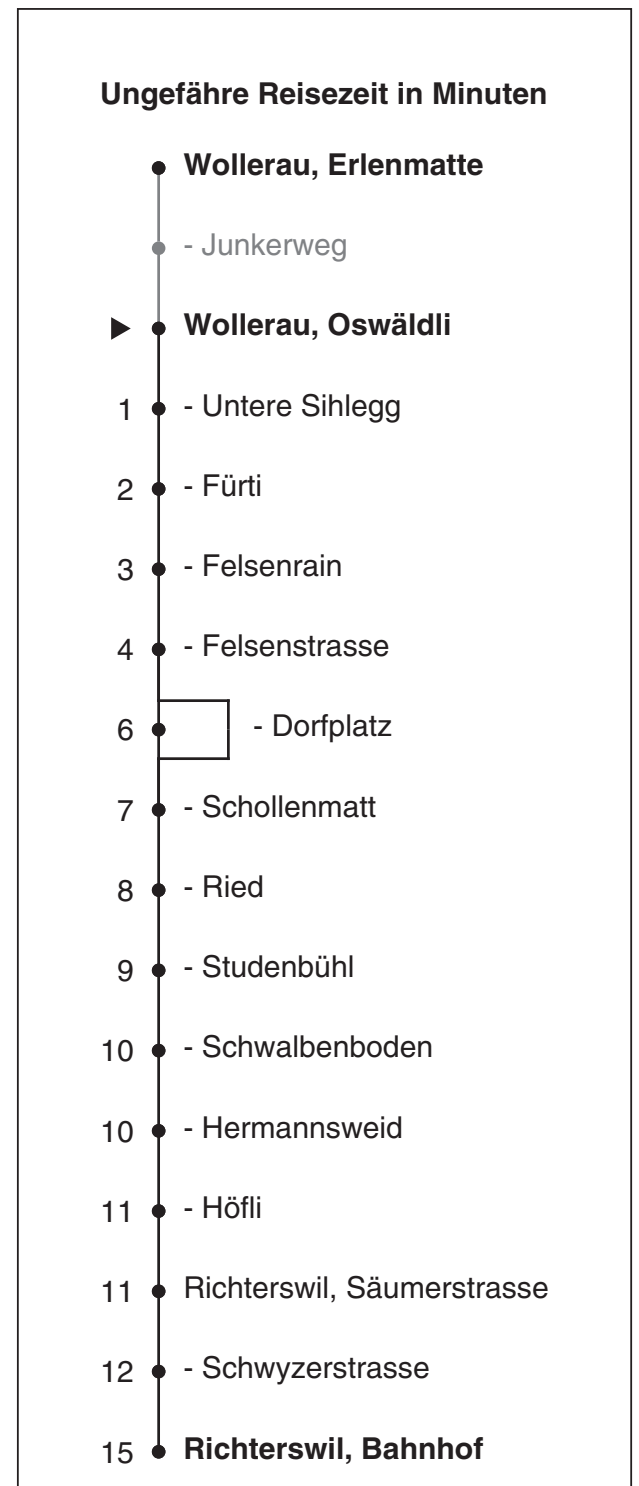

175

busbetriebe
bamert
ZVV-Contact
0848 988 988
@zvv_contact
Echtzeitinfo:
ZVV-App für
iPhone/Android

Oswäldli

Richtung

Richterswil, Bahnhof

Gültig ab 10.12.2017

Als Sonntage gelten auch: 25. und 26. Dezember, 1. und 2. Januar, Karfreitag, Ostermontag, Auffahrt, Pfingstmontag, 1. August

h	Montag - Freitag	Samstag	Sonn- und Feiertag	h
5	52			5
6	22 52	22		6
7	22 52	22	29	7
8	22 52	22	29	8
9	29 59	22	29	9
10	29 59	22	29	10
11	52	22	29	11
12	29 59	22	29	12
13	29 59	22	29	13
14	29 52	22	29	14
15	22 52	22	29	15
16	22 52	22	29	16
17	22 52	22	29	17
18	22 52	22	29	18
19	22 52	22	29	19
20	22 52	22	29	20
21	31 _a	22	29	21
22	31 _a	31 _a	29	22
23	31 _a	31 _a		23
0	34 _a	34 _a		0

a bedient nicht Wollerau, Dorfplatz