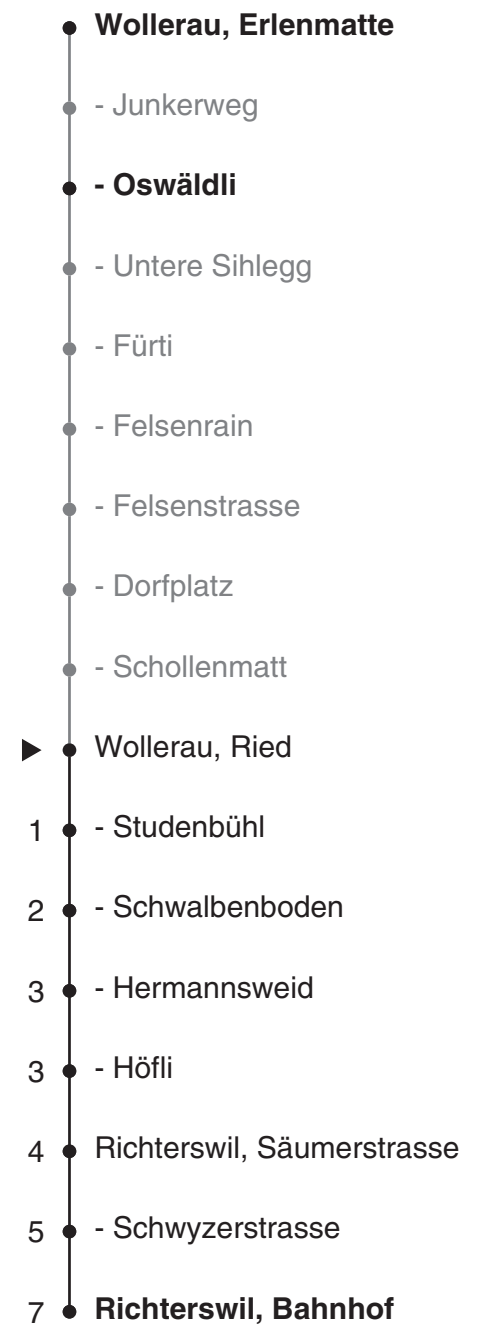

# 175

busbetriebe  
**bamert**

ZVV-Contact  
0848 988 988  
@zvv\_contact

Echtzeitinfo:  
ZVV-App für  
iPhone/Android

Ungefähre Reisezeit in Minuten

Ried

## Richtung Richterswil, Bahnhof

Gültig ab 10.12.2017

Als Sonntage gelten auch: 25. und 26. Dezember, 1. und 2. Januar, Karfreitag, Ostermontag, Auffahrt, Pfingstmontag, 1. August

| h  | Montag - Freitag | Samstag | Sonn- und Feiertag | h  |
|----|------------------|---------|--------------------|----|
| 5  |                  |         |                    | 5  |
| 6  | 00 30            | 30      |                    | 6  |
| 7  | 00 30            | 30      | 36                 | 7  |
| 8  | 00 30            | 30      | 36                 | 8  |
| 9  | 00 36            | 30      | 36                 | 9  |
| 10 | 06 36            | 30      | 36                 | 10 |
| 11 | 06               | 30      | 36                 | 11 |
| 12 | 00 36            | 30      | 36                 | 12 |
| 13 | 06 36            | 30      | 36                 | 13 |
| 14 | 06 36            | 30      | 36                 | 14 |
| 15 | 00 30            | 30      | 36                 | 15 |
| 16 | 00 30            | 30      | 36                 | 16 |
| 17 | 00 30            | 30      | 36                 | 17 |
| 18 | 00 30            | 30      | 36                 | 18 |
| 19 | 00 30            | 30      | 36                 | 19 |
| 20 | 00 30            | 30      | 36                 | 20 |
| 21 | 00 37            | 30      | 36                 | 21 |
| 22 | 37               | 37      | 36                 | 22 |
| 23 | 37               | 37      |                    | 23 |
| 0  | 40               | 40      |                    | 0  |