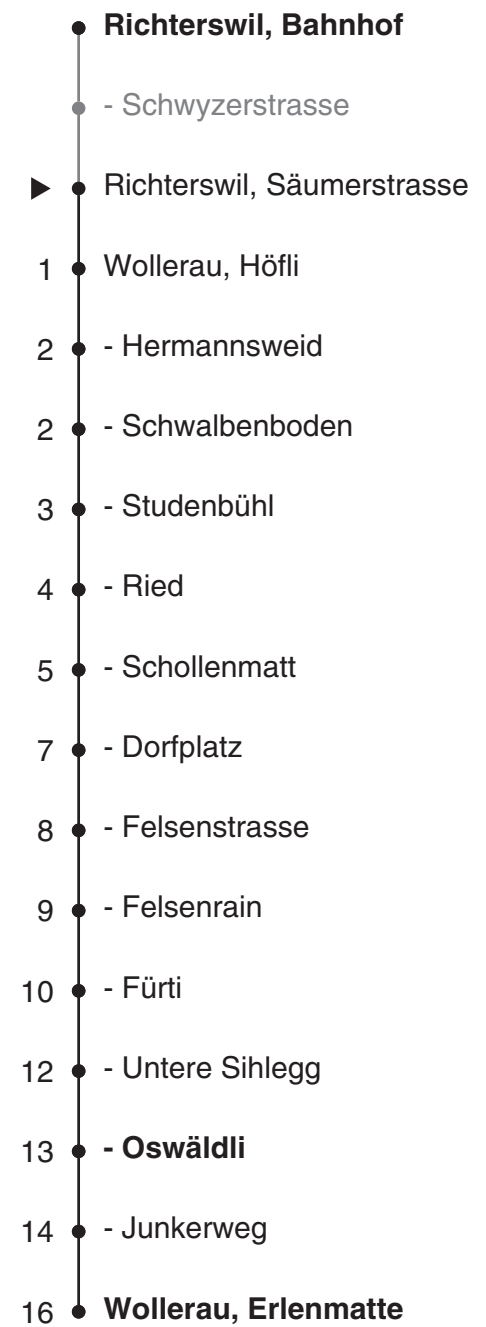

175

busbetriebe
bamert

ZVV-Contact
0848 988 988
@zvv_contact

Echtzeitinfo:
ZVV-App für
iPhone/Android

Ungefähre Reisezeit in Minuten

Säumerstrasse

Richtung Wollerau, Erlenmatte

Gültig ab 10.12.2017

Als Sonntage gelten auch: 25. und 26. Dezember, 1. und 2. Januar, Karfreitag, Ostermontag, Auffahrt, Pfingstmontag, 1. August

| h | Montag - Freitag | Samstag | Sonn- und Feiertag | h |
|----|---------------------------------|---------|--------------------|----|
| 6 | 22 52 | 52 | | 6 |
| 7 | 22 52 | 52 | 16 _a | 7 |
| 8 | 22 52 | 52 | 16 _a | 8 |
| 9 | 16 _a 46 _a | 52 | 16 _a | 9 |
| 10 | 16 _a 46 _a | 52 | 16 _a | 10 |
| 11 | 16 | 52 | 16 _a | 11 |
| 12 | 16 _a 46 _a | 52 | 16 _a | 12 |
| 13 | 16 _a 46 _a | 52 | 16 _a | 13 |
| 14 | 16 _a 52 | 52 | 16 _a | 14 |
| 15 | 22 52 | 52 | 16 _a | 15 |
| 16 | 22 52 | 52 | 16 _a | 16 |
| 17 | 22 52 | 52 | 16 _a | 17 |
| 18 | 22 52 | 52 | 16 _a | 18 |
| 19 | 22 52 | 52 | 16 _a | 19 |
| 20 | 22 52 | 52 | 16 _a | 20 |
| 21 | 16 | | 16 _a | 21 |
| 22 | 16 | 16 | 16 _a | 22 |
| 23 | 16 | 16 | | 23 |
| 0 | 20 | 20 | | 0 |

a bis Wollerau, Oswäldli