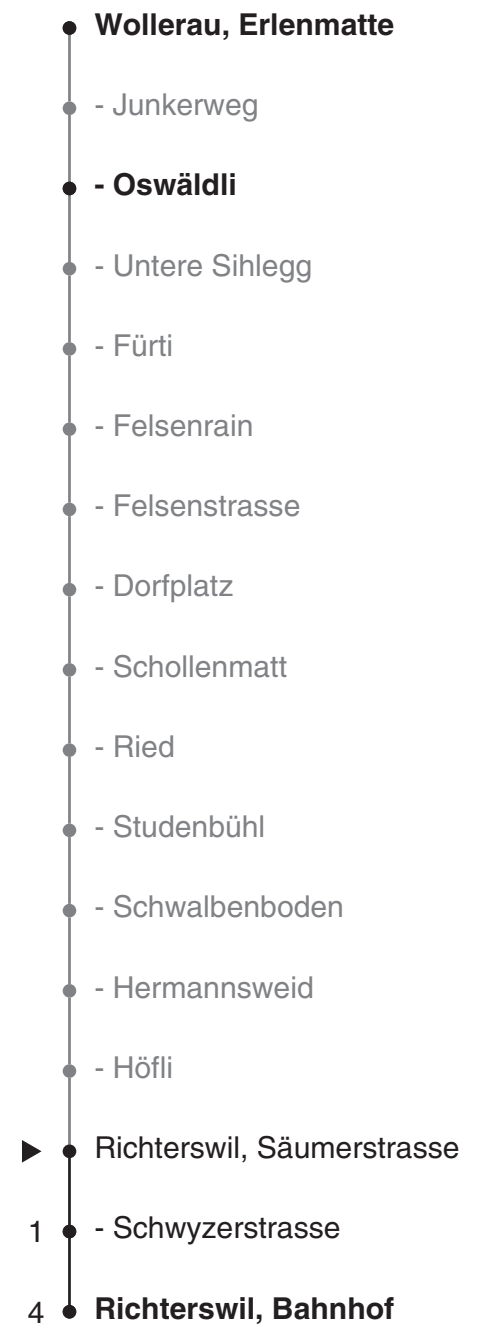

175

busbetriebe
bamert

ZVV-Contact
0848 988 988
@zvv_contact

Echtzeitinfo:
ZVV-App für
iPhone/Android

Ungefähre Reisezeit in Minuten

Säumerstrasse

Richtung

Richterswil, Bahnhof

Gültig ab 10.12.2017

Als Sonntage gelten auch: 25. und 26. Dezember, 1. und 2. Januar, Karfreitag, Ostermontag, Auffahrt, Pfingstmontag, 1. August

h	Montag - Freitag	Samstag	Sonn- und Feiertag	h
5				5
6	04 34	34		6
7	04 34	34	38	7
8	04 34	34	38	8
9	04 38	34	38	9
10	08 38	34	38	10
11	08	34	38	11
12	04 38	34	38	12
13	08 38	34	38	13
14	08 38	34	38	14
15	04 34	34	38	15
16	04 34	34	38	16
17	04 34	34	38	17
18	04 34	34	38	18
19	04 34	34	38	19
20	04 34	34	38	20
21	04 39	34	38	21
22	39	39	38	22
23	39	39		23
0	42	42		0