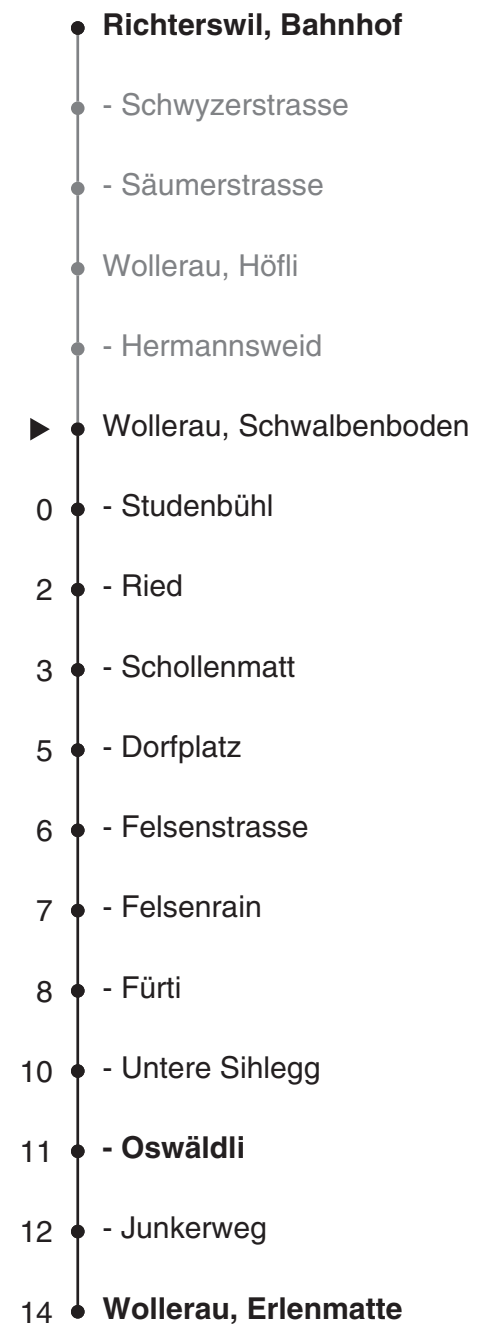

175

busbetriebe
bamert

ZVV-Contact
0848 988 988
@zvv_contact

Echtzeitinfo:
ZVV-App für
iPhone/Android

Ungefähre Reisezeit in Minuten

Schwalbenboden

Richtung Wollerau, Erlenmatte

Gültig ab 10.12.2017

Als Sonntage gelten auch: 25. und 26. Dezember, 1. und 2. Januar, Karfreitag, Ostermontag, Auffahrt, Pfingstmontag, 1. August

h	Montag - Freitag	Samstag	Sonn- und Feiertag	h
6	24 54	54		6
7	24 54	54	18 _a	7
8	24 54	54	18 _a	8
9	18 _a 48 _a	54	18 _a	9
10	18 _a 48 _a	54	18 _a	10
11	18	54	18 _a	11
12	18 _a 48 _a	54	18 _a	12
13	18 _a 48 _a	54	18 _a	13
14	18 _a 54	54	18 _a	14
15	24 54	54	18 _a	15
16	24 54	54	18 _a	16
17	24 54	54	18 _a	17
18	24 54	54	18 _a	18
19	24 54	54	18 _a	19
20	24 54	54	18 _a	20
21	18		18 _a	21
22	18	18	18 _a	22
23	18	18		23
0	22	22		0

a bis Wollerau, Oswäldli