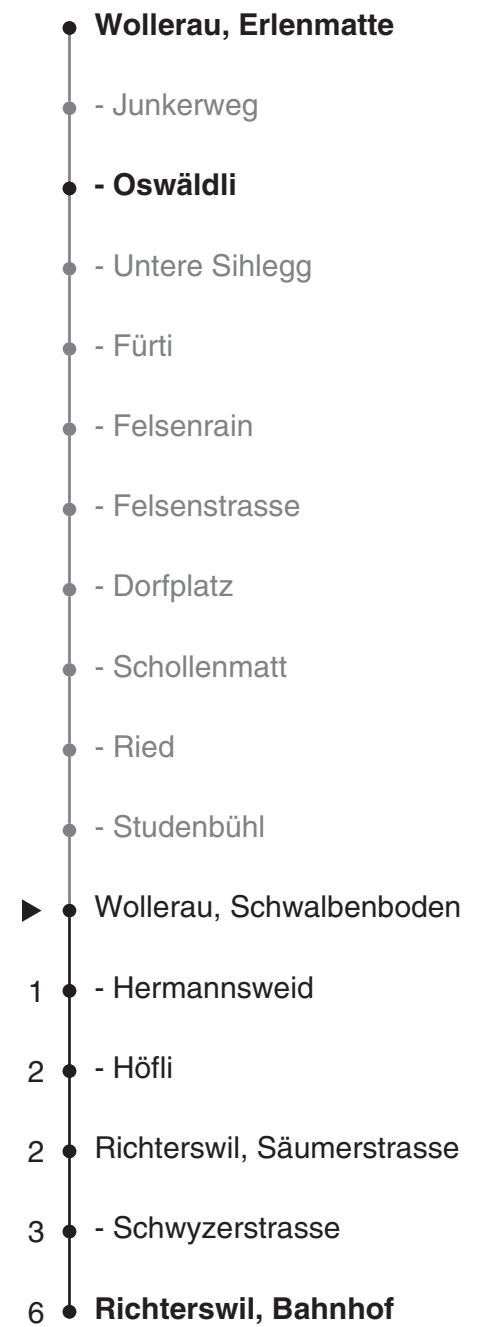

175

busbetriebe
bamert
ZVV-Contact
0848 988 988
@zvv_contact
Echtzeitinfo:
ZVV-App für
iPhone/Android

Ungefähre Reisezeit in Minuten

Schwalbenboden

Richtung Richterswil, Bahnhof

Gültig ab 10.12.2017

Als Sonntage gelten auch: 25. und 26. Dezember, 1. und 2. Januar, Karfreitag, Ostermontag, Auffahrt, Pfingstmontag, 1. August

h	Montag - Freitag	Samstag	Sonn- und Feiertag	h
5				5
6	02 32	32		6
7	02 32	32	37	7
8	02 32	32	37	8
9	02 37	32	37	9
10	07 37	32	37	10
11	07	32	37	11
12	02 37	32	37	12
13	07 37	32	37	13
14	07 37	32	37	14
15	02 32	32	37	15
16	02 32	32	37	16
17	02 32	32	37	17
18	02 32	32	37	18
19	02 32	32	37	19
20	02 32	32	37	20
21	02 38	32	37	21
22	38	38	37	22
23	38	38		23
0	41	41		0