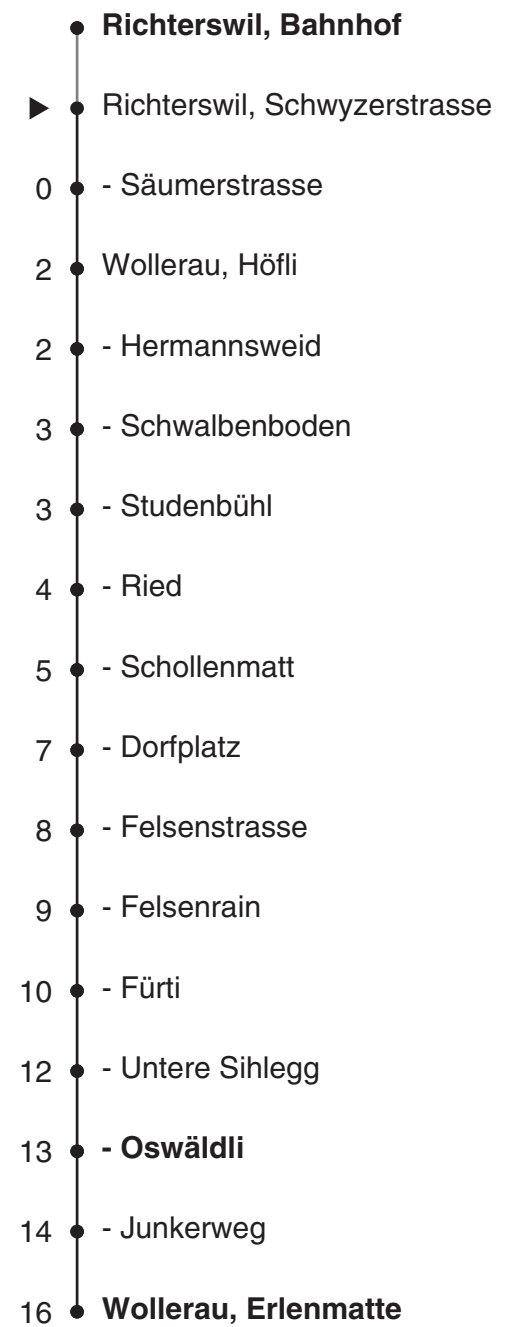

175

busbetriebe
bamert
ZVV-Contact
0848 988 988
@zvv_contact
Echtzeitinfo:
ZVV-App für
iPhone/Android

Ungefähre Reisezeit in Minuten

Schwyzerstrasse

Richtung Wollerau, Erlenmatte

Gültig ab 10.12.2017

Als Sonntage gelten auch: 25. und 26. Dezember, 1. und 2. Januar, Karfreitag, Ostermontag, Auffahrt, Pfingstmontag, 1. August

h	Montag - Freitag	Samstag	Sonn- und Feiertag	h
6	22 52	52		6
7	22 52	52	16 _a	7
8	22 52	52	16 _a	8
9	16 _a 46 _a	52	16 _a	9
10	16 _a 46 _a	52	16 _a	10
11	16	52	16 _a	11
12	16 _a 46 _a	52	16 _a	12
13	16 _a 46 _a	52	16 _a	13
14	16 _a 52	52	16 _a	14
15	22 52	52	16 _a	15
16	22 52	52	16 _a	16
17	22 52	52	16 _a	17
18	22 52	52	16 _a	18
19	22 52	52	16 _a	19
20	22 52	52	16 _a	20
21	16		16 _a	21
22	16	16	16 _a	22
23	16	16		23
0	20	20		0

a bis Wollerau, Oswäldli