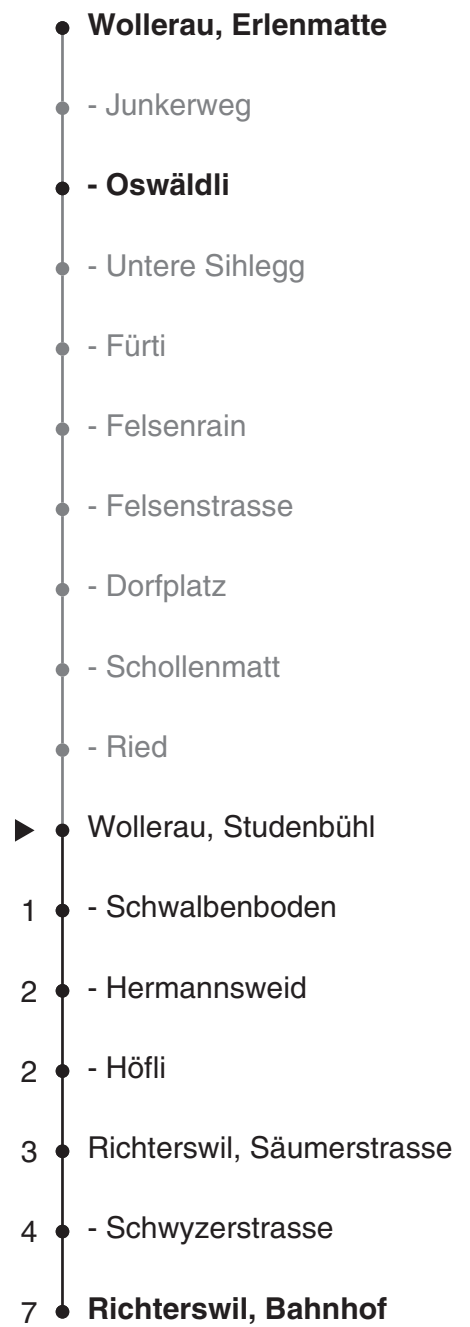

175

busbetriebe
bamert

ZVV-Contact
0848 988 988
@zvv_contact

Echtzeitinfo:
ZVV-App für
iPhone/Android

Ungefähre Reisezeit in Minuten

Studenbühl

Richtung

Richterswil, Bahnhof

Gültig ab 10.12.2017

Als Sonntage gelten auch: 25. und 26. Dezember, 1. und 2. Januar, Karfreitag, Ostermontag, Auffahrt, Pfingstmontag, 1. August

h	Montag - Freitag	Samstag	Sonn- und Feiertag	h
5				5
6	01 31	31		6
7	01 31	31	36	7
8	01 31	31	36	8
9	01 36	31	36	9
10	06 36	31	36	10
11	06	31	36	11
12	01 36	31	36	12
13	06 36	31	36	13
14	06 36	31	36	14
15	01 31	31	36	15
16	01 31	31	36	16
17	01 31	31	36	17
18	01 31	31	36	18
19	01 31	31	36	19
20	01 31	31	36	20
21	01 37	31	36	21
22	37	37	36	22
23	37	37		23
0	40	40		0