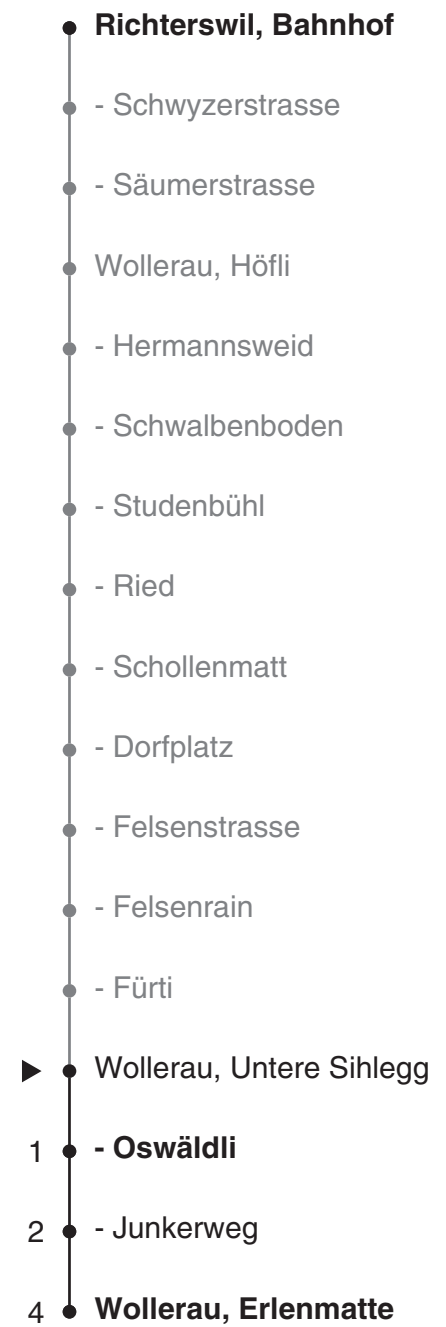

175

busbetriebe
bamert
ZVV-Contact
0848 988 988
@zvv_contact
Echtzeitinfo:
ZVV-App für
iPhone/Android

Ungefähre Reisezeit in Minuten

Untere Sihlegg

Richtung Wollerau, Erlenmatte

Gültig ab 10.12.2017

Als Sonntage gelten auch: 25. und 26. Dezember, 1. und 2. Januar, Karfreitag, Ostermontag, Auffahrt, Pfingstmontag, 1. August

h	Montag - Freitag	Samstag	Sonn- und Feiertag	h
6	33			6
7	03 33	03	25 _a	7
8	03 33	03	25 _a	8
9	03 25 _a 55 _a	03	25 _a	9
10	25 _a 55 _a	03	25 _a	10
11	40	03	25 _a	11
12	25 _a 55 _a	03	25 _a	12
13	25 _a 55 _a	03	25 _a	13
14	25 _a	03	25 _a	14
15	10 33	03	25 _a	15
16	10 33	03	25 _a	16
17	03 33	03	25 _a	17
18	03 33	03	25 _a	18
19	03 33	03	25 _a	19
20	03 33	03	25 _a	20
21	03 25	03	25 _a	21
22	25	25	25 _a	22
23	25	25		23
0	29	29		0

a bis Wollerau, Oswaldli