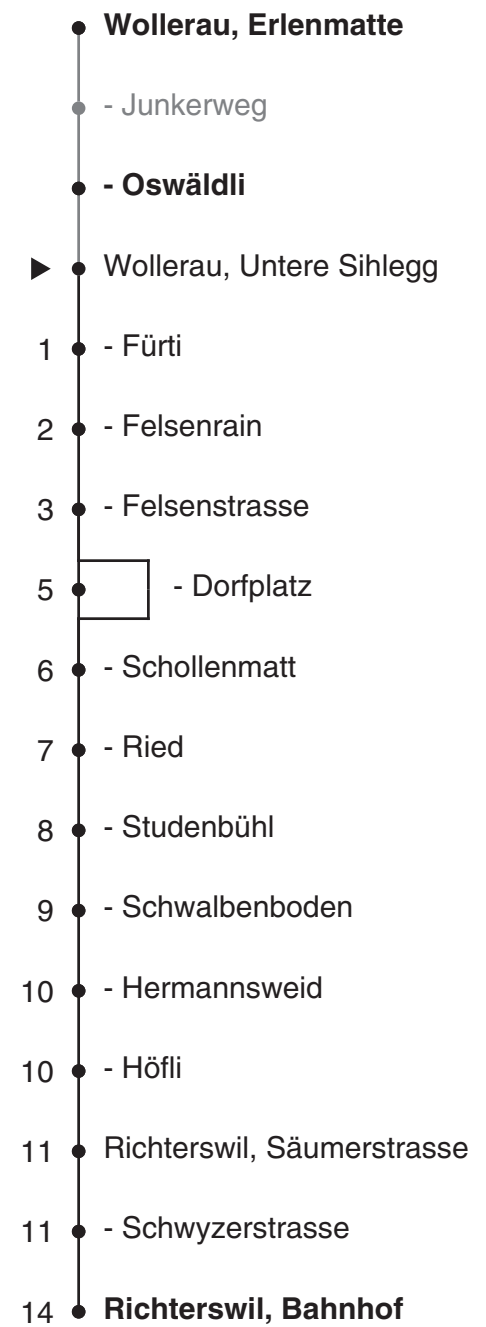

175

busbetriebe
bamert
ZVV-Contact
0848 988 988
@zvv_contact
Echtzeitinfo:
ZVV-App für
iPhone/Android

Ungefähre Reisezeit in Minuten

Untere Sihlegg

Richtung
Richterswil, Bahnhof

Gültig ab 10.12.2017

Als Sonntage gelten auch: 25. und 26. Dezember, 1. und 2. Januar, Karfreitag, Ostermontag, Auffahrt, Pfingstmontag, 1. August

h	Montag - Freitag	Samstag	Sonn- und Feiertag	h
5	53			5
6	23 53	23		6
7	23 53	23	29	7
8	23 53	23	29	8
9	29 59	23	29	9
10	29 59	23	29	10
11	53	23	29	11
12	29 59	23	29	12
13	29 59	23	29	13
14	29 53	23	29	14
15	23 53	23	29	15
16	23 53	23	29	16
17	23 53	23	29	17
18	23 53	23	29	18
19	23 53	23	29	19
20	23 53	23	29	20
21	32 _a	23	29	21
22	32 _a	32 _a	29	22
23	32 _a	32 _a		23
0	35 _a	35 _a		0

a bedient nicht Wollerau, Dorfplatz