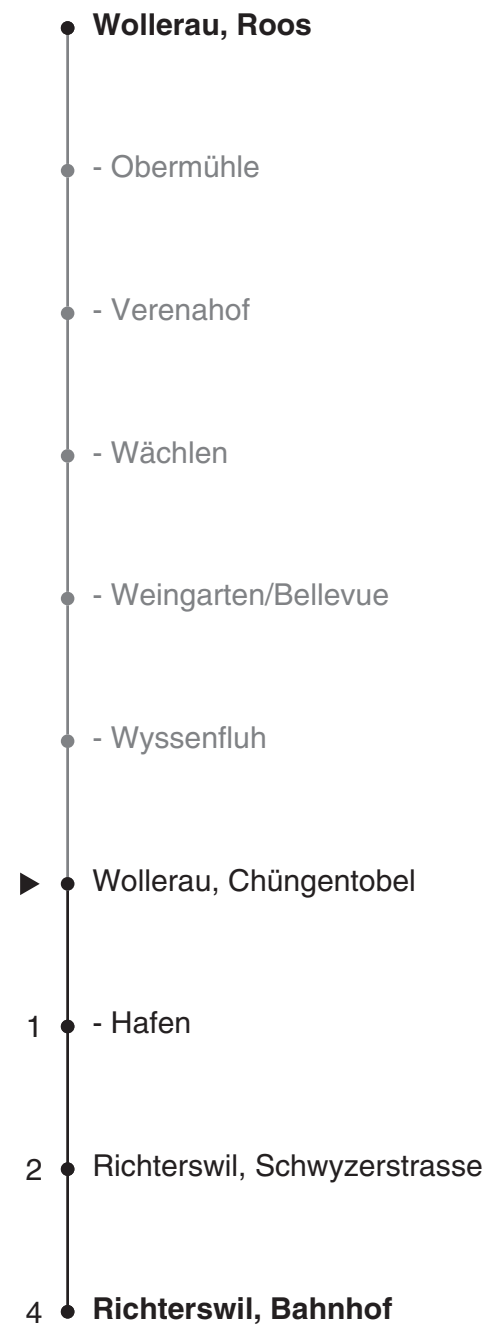

176

busbetriebe
bamert

ZVV-Contact
0848 988 988
@zvv_contact

Echtzeitinfo:
ZVV-App für
iPhone/Android

Ungefähre Reisezeit in Minuten

Chüngentobel

Richtung

Richterswil, Bahnhof

Gültig ab 10.12.2017

Als Sonntage gelten auch: 25. und 26. Dezember, 1. und 2. Januar, Karfreitag, Ostermontag, Auffahrt, Pfingstmontag, 1. August

h	Montag - Freitag	Samstag	Sonn- und Feiertag	h
5	34			5
6	04 34	04 34		6
7	04 34	04 34	04	7
8	04 34	04 34	04	8
9	04 34	04 34	04	9
10	04 34	04 34	04	10
11	04 34	04 34	04	11
12	04 34	04 34	04	12
13	04 34	04 34	04	13
14	04 34	04 34	04	14
15	04 34	04 34	04	15
16	04 34	04 34	04	16
17	04 34	04 34	04	17
18	04 34	04 34	04	18
19	04 34	04 34	04	19
20	04 34	04 34	04	20
21	04 34	04 34	04	21
22	04	04	04	22
23	07	07		23
0	07	07		0