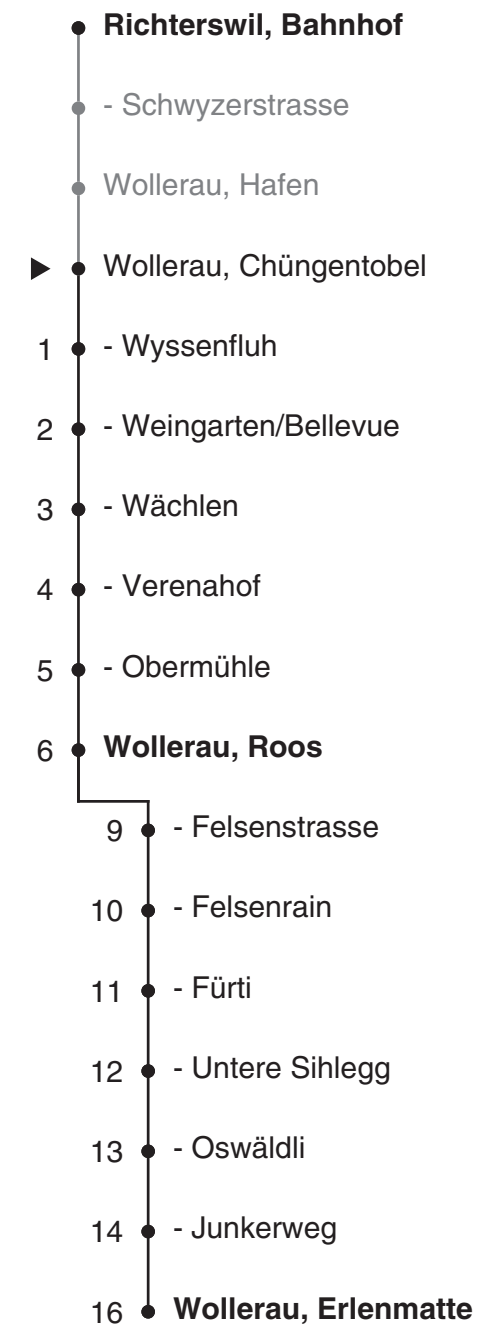

176

**busbetriebe
bamert**
 ZVV-Contact
 0848 988 988
 @zvv_contact
 Echtzeitinfo:
 ZVV-App für
 iPhone/Android

Ungefähre Reisezeit in Minuten

Chüngentobel

**Richtung
Wollerau, Roos**

Gültig ab 10.12.2017

Als Sonntage gelten auch: 25. und 26. Dezember, 1. und 2. Januar, Karfreitag, Ostermontag, Auffahrt, Pfingstmontag, 1. August

h	Montag - Freitag	Samstag	Sonn- und Feiertag	h
5	53			5
6	23 53	23 53		6
7	23 53	23 53	53	7
8	23 53	23 53	53	8
9	23 53	23 53	53	9
10	23 53	23 53	53	10
11	23 53	23 53	53	11
12	23 53	23 53	53	12
13	23 53	23 53	53	13
14	23 53	23 53	53	14
15	23 53	23 53	53	15
16	23 53	23 53	53	16
17	23 53	23 53	53	17
18	23 53	23 53	53	18
19	23 53	23 53	53	19
20	23 53	23 53	53	20
21	23 53	23 53	53	21
22	23 48	23 48	53	22
23	48	48		23
0	56 _a	56 _a		0

a bis Wollerau, Erlenmatte