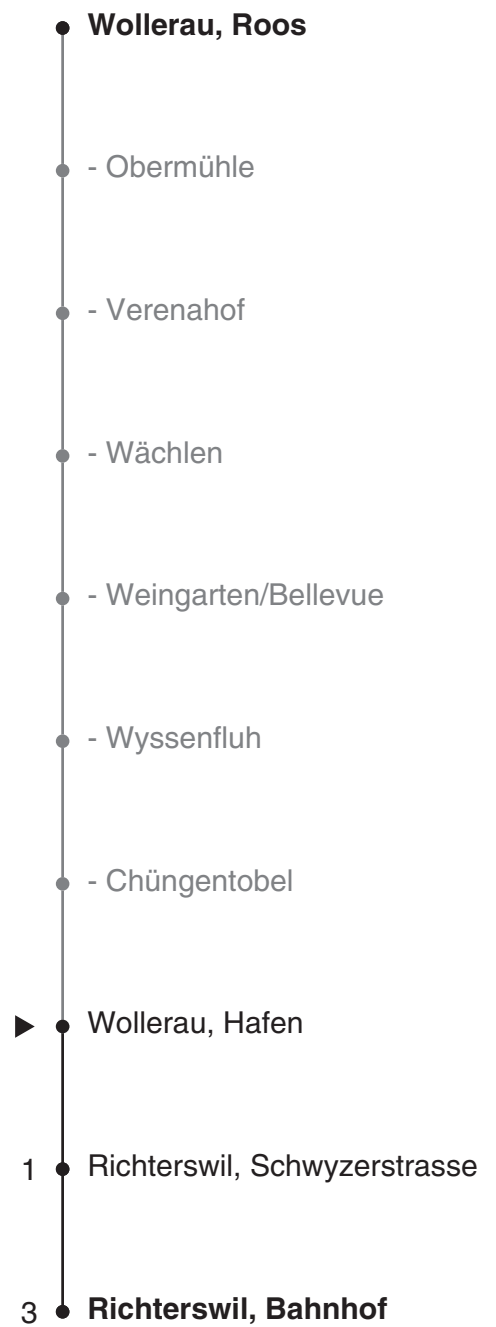

176

busbetriebe
bamert

ZVV-Contact
0848 988 988
@zvv_contact

Echtzeitinfo:
ZVV-App für
iPhone/Android

Ungefähre Reisezeit in Minuten

Hafen

Richtung
Richterswil, Bahnhof

Gültig ab 10.12.2017

Als Sonntage gelten auch: 25. und 26. Dezember, 1. und 2. Januar, Karfreitag, Ostermontag, Auffahrt, Pfingstmontag, 1. August

h	Montag - Freitag	Samstag	Sonn- und Feiertag	h
5	35			5
6	05 35	05 35		6
7	05 35	05 35	05	7
8	05 35	05 35	05	8
9	05 35	05 35	05	9
10	05 35	05 35	05	10
11	05 35	05 35	05	11
12	05 35	05 35	05	12
13	05 35	05 35	05	13
14	05 35	05 35	05	14
15	05 35	05 35	05	15
16	05 35	05 35	05	16
17	05 35	05 35	05	17
18	05 35	05 35	05	18
19	05 35	05 35	05	19
20	05 35	05 35	05	20
21	05 35	05 35	05	21
22	05	05	05	22
23	08	08		23
0	08	08		0