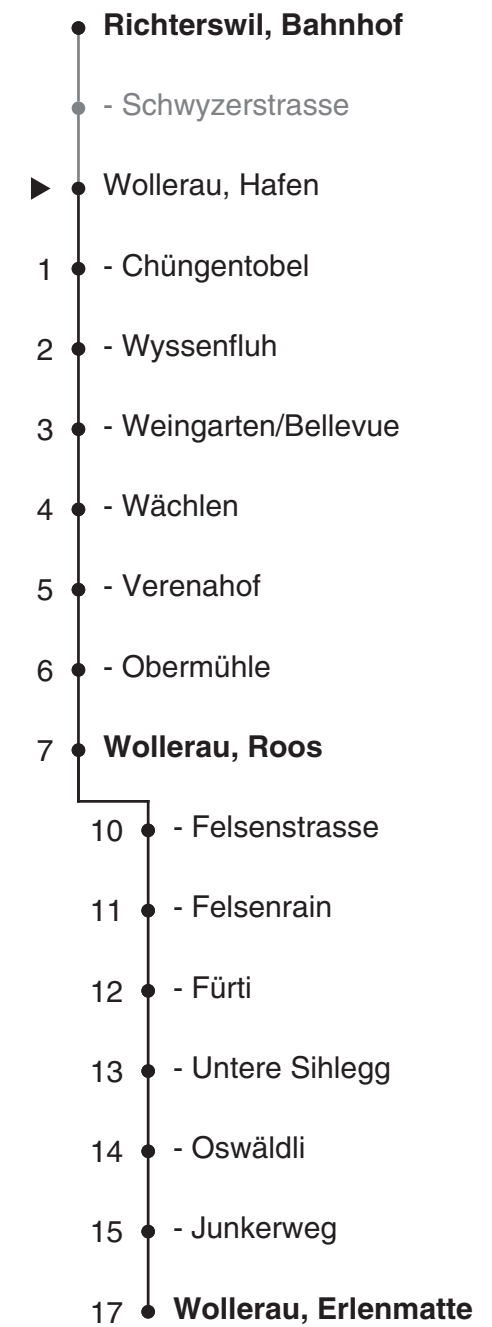

# 176

busbetriebe  
**bamert**  
ZVV-Contact  
0848 988 988  
@zvv\_contact  
Echtzeitinfo:  
ZVV-App für  
iPhone/Android

Ungefähre Reisezeit in Minuten

Hafen

**Richtung**  
**Wollerau, Roos**

Gültig ab 10.12.2017

Als Sonntage gelten auch: 25. und 26. Dezember, 1. und 2. Januar, Karfreitag, Ostermontag, Auffahrt, Pfingstmontag, 1. August

h	Montag - Freitag	Samstag	Sonn- und Feiertag	h
5	52			5
6	22 52	22 52		6
7	22 52	22 52	52	7
8	22 52	22 52	52	8
9	22 52	22 52	52	9
10	22 52	22 52	52	10
11	22 52	22 52	52	11
12	22 52	22 52	52	12
13	22 52	22 52	52	13
14	22 52	22 52	52	14
15	22 52	22 52	52	15
16	22 52	22 52	52	16
17	22 52	22 52	52	17
18	22 52	22 52	52	18
19	22 52	22 52	52	19
20	22 52	22 52	52	20
21	22 52	22 52	52	21
22	22 47	22 47	52	22
23	47	47		23
0	55 <sub>a</sub>	55 <sub>a</sub>		0

a bis Wollerau, Erlenmatte