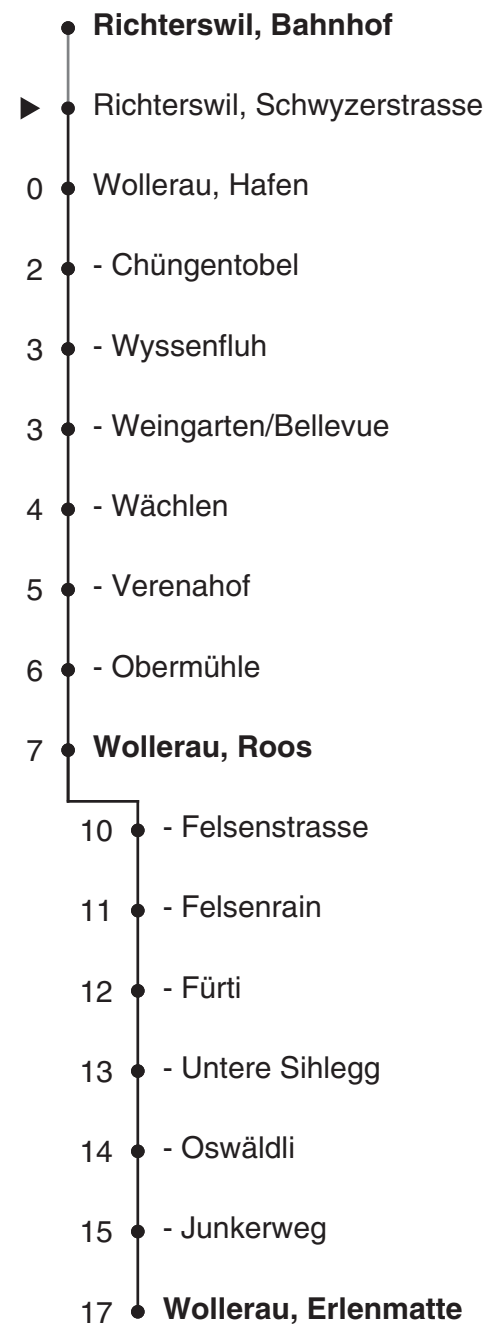

176

busbetriebe
bamert
ZVV-Contact
0848 988 988
@zvv_contact
Echtzeitinfo:
ZVV-App für
iPhone/Android

Ungefähre Reisezeit in Minuten

Schwyzerstrasse

Richtung
Wollerau, Roos

Gültig ab 10.12.2017

Als Sonntage gelten auch: 25. und 26. Dezember, 1. und 2. Januar, Karfreitag, Ostermontag, Auffahrt, Pfingstmontag, 1. August

h	Montag - Freitag	Samstag	Sonn- und Feiertag	h
5	52			5
6	22 52	22 52		6
7	22 52	22 52	52	7
8	22 52	22 52	52	8
9	22 52	22 52	52	9
10	22 52	22 52	52	10
11	22 52	22 52	52	11
12	22 52	22 52	52	12
13	22 52	22 52	52	13
14	22 52	22 52	52	14
15	22 52	22 52	52	15
16	22 52	22 52	52	16
17	22 52	22 52	52	17
18	22 52	22 52	52	18
19	22 52	22 52	52	19
20	22 52	22 52	52	20
21	22 52	22 52	52	21
22	22 47	22 47	52	22
23	47	47		23
0	55 _a	55 _a		0

a bis Wollerau, Erlenmatte