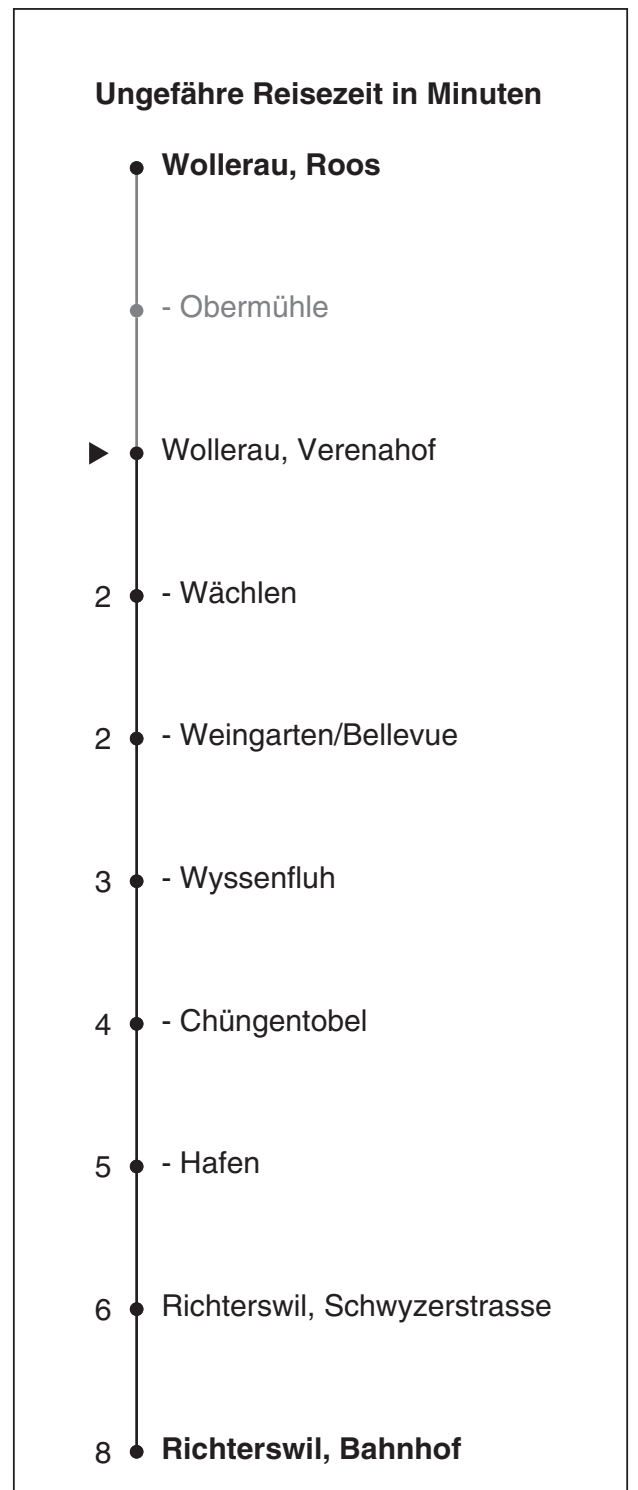

176

busbetriebe
bamert

ZVV-Contact
0848 988 988
@zvv_contact

Echtzeitinfo:
ZVV-App für
iPhone/Android

Verenaahof

Richtung

Richterswil, Bahnhof

Gültig ab 10.12.2017