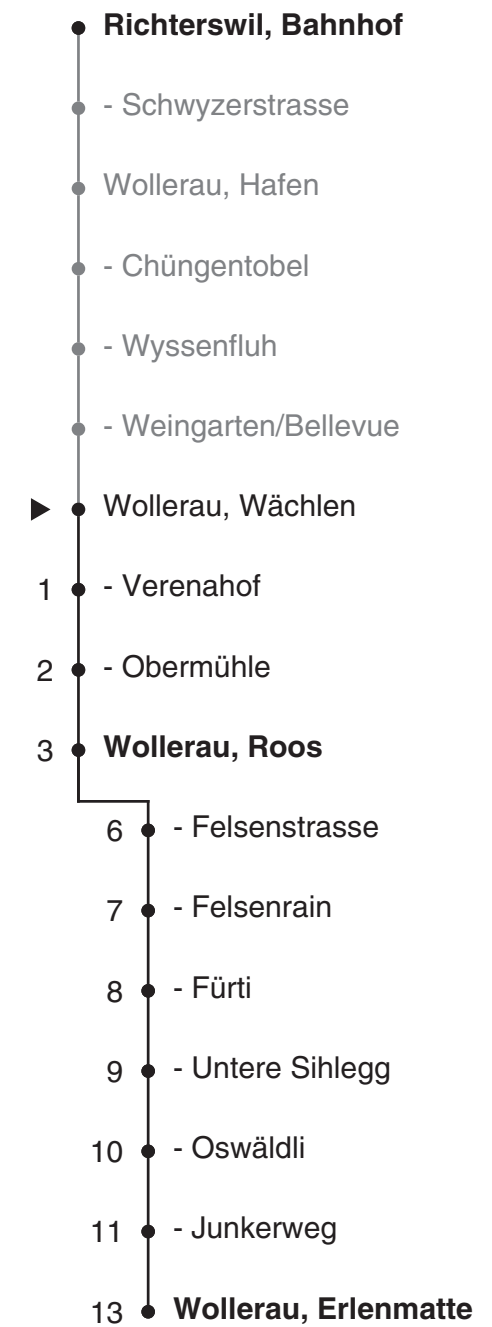

# 176

busbetriebe  
**bamert**  
ZVV-Contact  
0848 988 988  
@zvv\_contact  
Echtzeitinfo:  
ZVV-App für  
iPhone/Android

Ungefähre Reisezeit in Minuten

Wächlen

## Richtung Wollerau, Roos

Gültig ab 10.12.2017

Als Sonntage gelten auch: 25. und 26. Dezember, 1. und 2. Januar, Karfreitag, Ostermontag, Auffahrt, Pfingstmontag, 1. August

h	Montag - Freitag	Samstag	Sonn- und Feiertag	h
5	56			5
6	26 56	26 56		6
7	26 56	26 56	56	7
8	26 56	26 56	56	8
9	26 56	26 56	56	9
10	26 56	26 56	56	10
11	26 56	26 56	56	11
12	26 56	26 56	56	12
13	26 56	26 56	56	13
14	26 56	26 56	56	14
15	26 56	26 56	56	15
16	26 56	26 56	56	16
17	26 56	26 56	56	17
18	26 56	26 56	56	18
19	26 56	26 56	56	19
20	26 56	26 56	56	20
21	26 56	26 56	56	21
22	26 51	26 51	56	22
23	51	51		23
0	59 <sub>a</sub>	59 <sub>a</sub>		0

a bis Wollerau, Erlenmatte