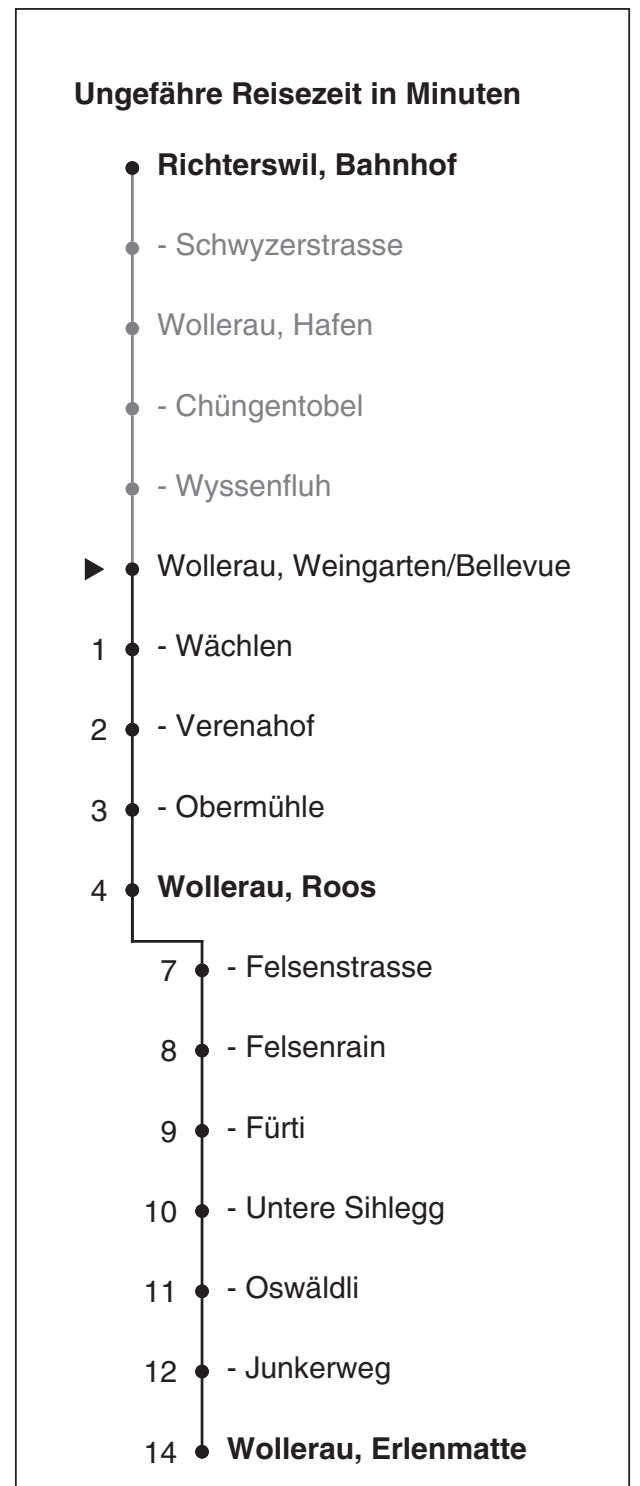

**176**

busbetriebe  
**bamert**  
ZVV-Contact  
0848 988 988  
@zvv\_contact  
Echtzeitinfo:  
ZVV-App für  
iPhone/Android

Weingarten/Bellevue

**Richtung**  
**Wollerau, Roos**

Gültig ab 10.12.2017

Als Sonntage gelten auch: 25. und 26. Dezember, 1. und 2. Januar, Karfreitag, Ostermontag, Auffahrt, Pfingstmontag, 1. August

a bis Wollerau, Erlenmatte