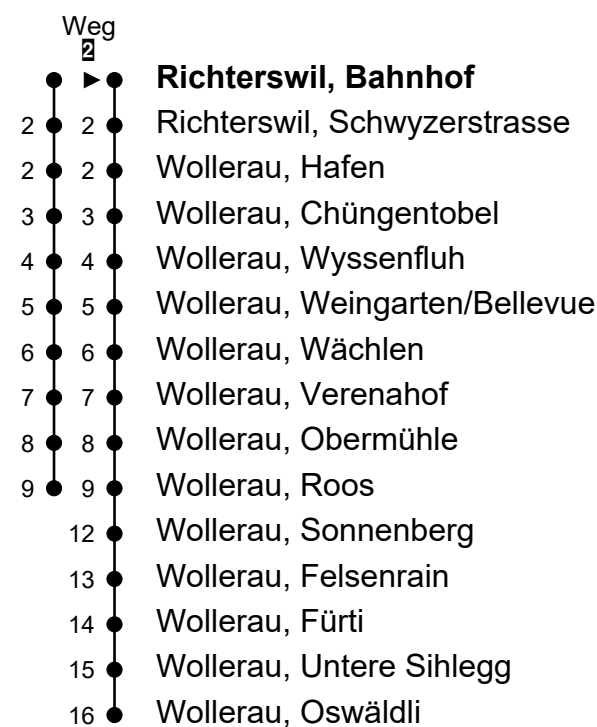

176

ZVV-Contact
 0848 988 988
 @zvv_contact
 Echtzeitinfo:
 ZVV-App für
 iPhone/Android

Richterswil, Bahnhof

Richtung Wollerau, Roos

Gültig von 13.12.2020 bis 11.12.2021

h	Montag - Freitag	Samstag	Sonn- und Feiertag	h
5	49			5
6	19 49	19 49		6
7	19 49	19 49	49	7
8	19 49	19 49	49	8
9	19 49	19 49	49	9
10	19 49	19 49	49	10
11	19 49	19 49	49	11
12	19 49	19 49	49	12
13	19 49	19 49	49	13
14	19 49	19 49	49	14
15	19 49	19 49	49	15
16	19 49	19 49	49	16
17	19 49	19 49	49	17
18	19 49	19 49	49	18
19	19 49	19 49	49	19
20	19 49	19 49	49	20
21	19 49	19 49	49	21
22	19 49	19 49	49	22
23	49	49		23
0	53 ²	53 ²		0
1				1

Ungefähre Reisezeit in Minuten

Als Feiertage gelten: Weihnachten (25.12.), Stephanstag (26.12.), Neujahr (1.1.), Berchtoldstag (2.1.), Karfreitag (2.4.), Ostermontag (5.4.), Tag der Arbeit (1.5.), Auffahrt (13.5.) und Pfingstmontag (24.5.)