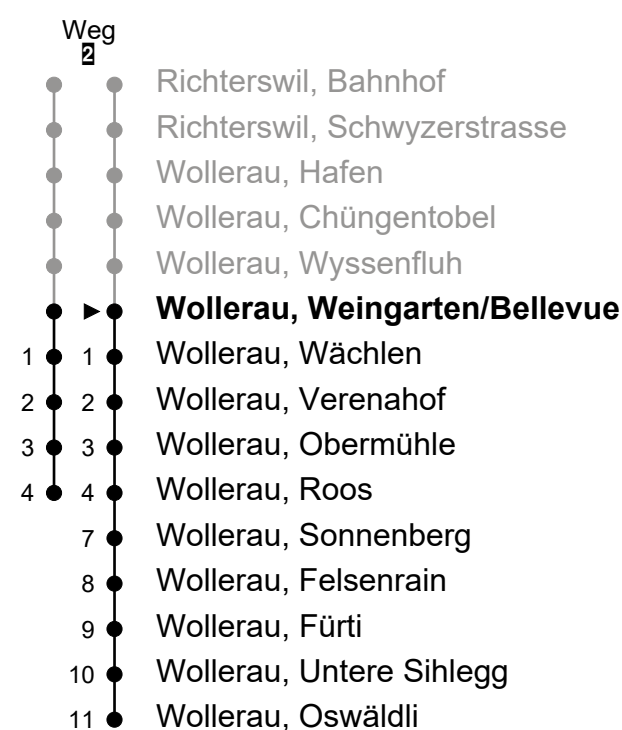

# 176

**ZVV-Contact**  
 0848 988 988  
 @zvv\_contact  
 Echtzeitinfo:  
 ZVV-App für  
 iPhone/Android

Wollerau, Weingarten/Bellevue

## Richtung Wollerau, Roos

Gültig von 13.12.2020 bis 11.12.2021

h	Montag - Freitag	Samstag	Sonn- und Feiertag	h
5	54			5
6	24 54	24 54		6
7	24 54	24 54	54	7
8	24 54	24 54	54	8
9	24 54	24 54	54	9
10	24 54	24 54	54	10
11	24 54	24 54	54	11
12	24 54	24 54	54	12
13	24 54	24 54	54	13
14	24 54	24 54	54	14
15	24 54	24 54	54	15
16	24 54	24 54	54	16
17	24 54	24 54	54	17
18	24 54	24 54	54	18
19	24 54	24 54	54	19
20	24 54	24 54	54	20
21	24 54	24 54	54	21
22	24 54	24 54	54	22
23	54	54		23
0	58 <sup>2</sup>	58 <sup>2</sup>		0
1				1

Ungefähre Reisezeit in Minuten

Als Feiertage gelten: Weihnachten (25.12.), Stephanstag (26.12.), Neujahr (1.1.), Berchtoldstag (2.1.), Karfreitag (2.4.), Ostermontag (5.4.), Tag der Arbeit (1.5.), Auffahrt (13.5.) und Pfingstmontag (24.5.)