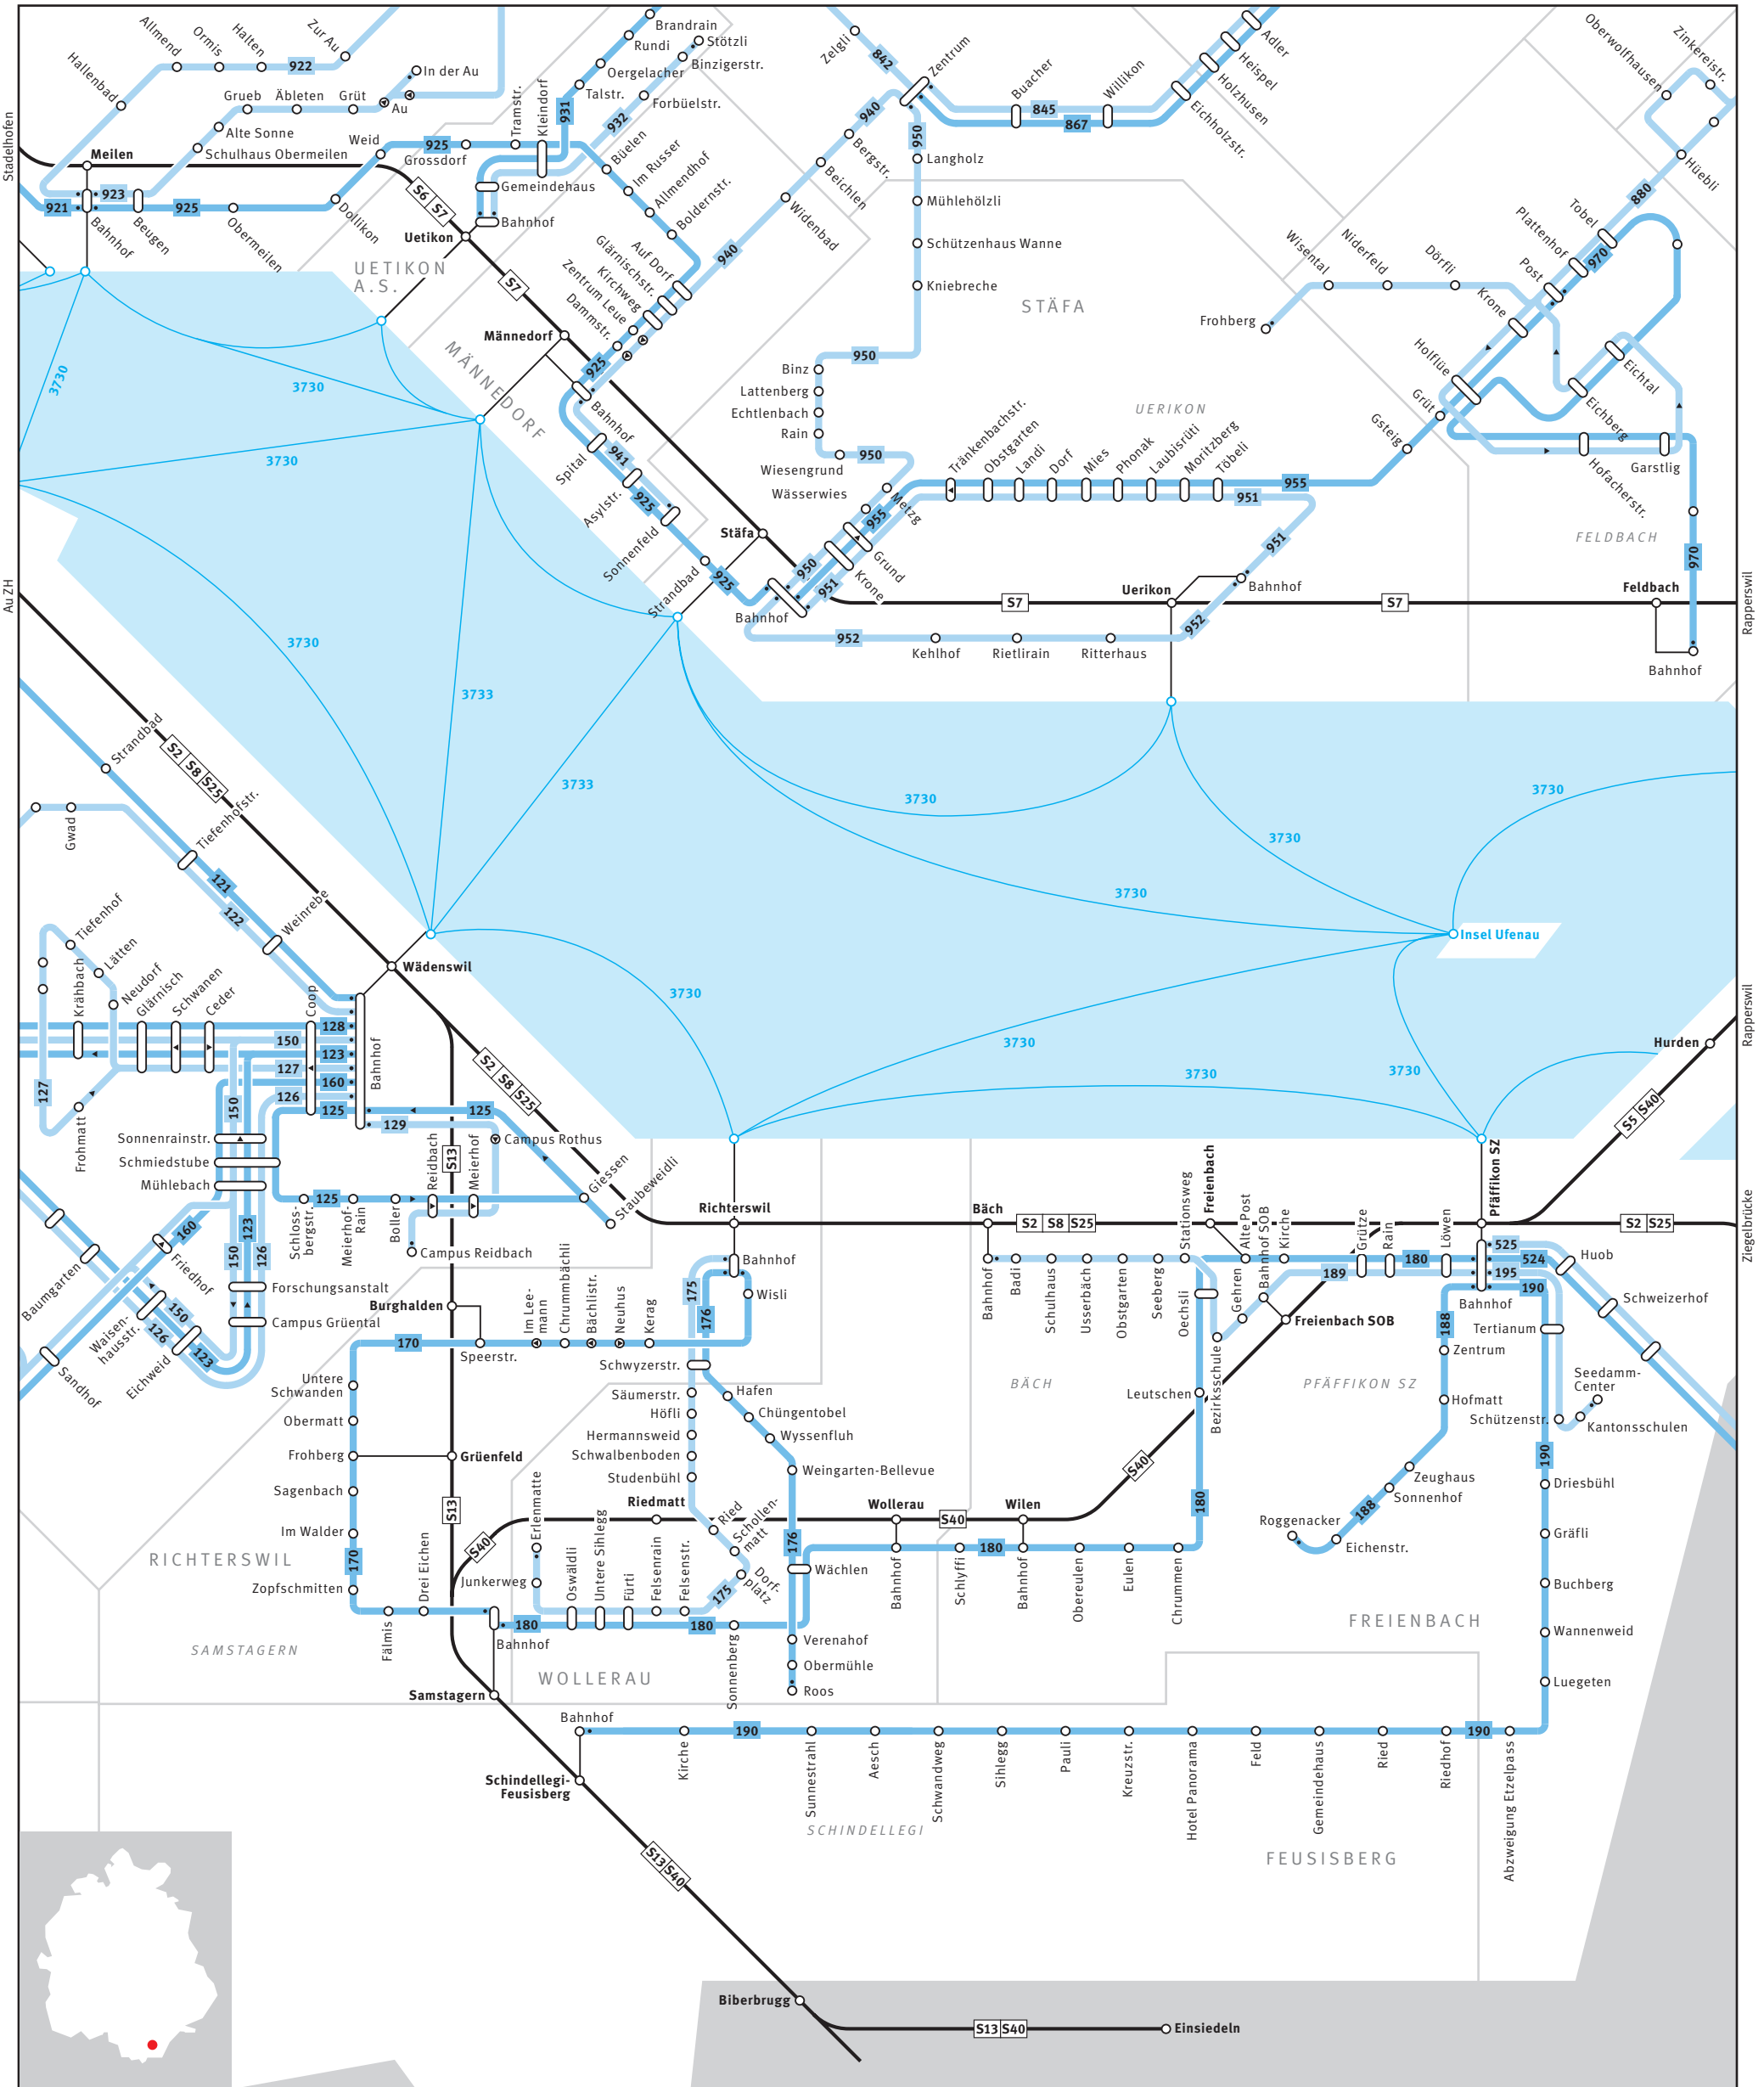

ZVV Regionalnetz | Regional network

Bus Bus	Haltestelle nur in Pfeilrichtung bedient Bus stop only for direction shown	Endhaltestelle Terminus	S-Bahn-Haltestelle/Bahnhof S-Bahn train stop/station
S-Bahn S-Bahn train	Linie verkehrt nur in einer Richtung Bus only travels in one direction here		Umsteigehaltestelle Bus/Bahn Bus/rail transfer stop
Gemeindegrenze Municipal boundary	ELSAU Gemeindegrenze Name of municipality	GRAFSTAL Ortsname Place name	Ausserhalb Verbundgebiet Outside ZVV region