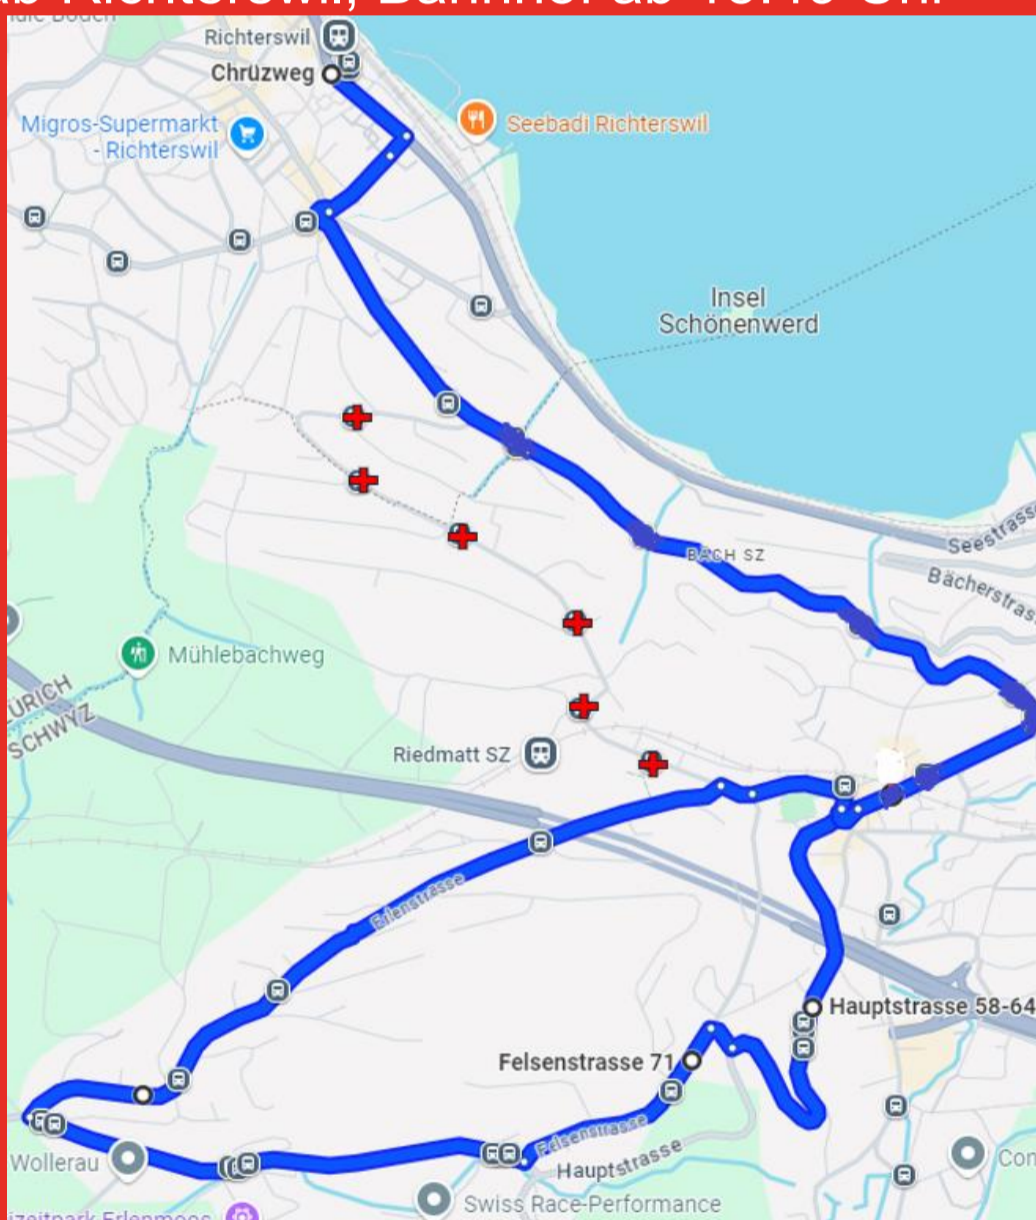

INFO Bamert Bus

Straßen-
sperrung

Vollsperrung "Alte Wollerauerstrasse"

Datum: 09.12.2024 bis 17.12.2024

Zeit: 08:05 Uhr bis 15:50 Uhr

Linien: 175

Haltestelle: Diverse

Wegen Vollsperrung der Alten Wollerauerstrasse und Hafengüterstrasse kann die Linie 175 folgende Haltestellen nicht bedienen: Säumerstrasse, Hermannsweid, Schwalbenboden, Studenbühl, Ried und Schollenmatt. Die Linie 175 verkehrt ohne Halt von Schwyzerstrasse bis Dorfplatz, danach weiter gemäss Fahrplan.

Letzte Durchfahrt ab Wollerau Dorfplatz ab 07:58 Uhr → Richterswil, Bahnhof
Erste Durchfahrt ab Richterswil, Bahnhof ab 15:49 Uhr → Wollerau, Dorfplatz

Wir bitten Sie um Entschuldigung.
Gemeindeverwaltung Richterswil,
Werke Tiefbau und Entsorgung

Bamert Bus

richterswil