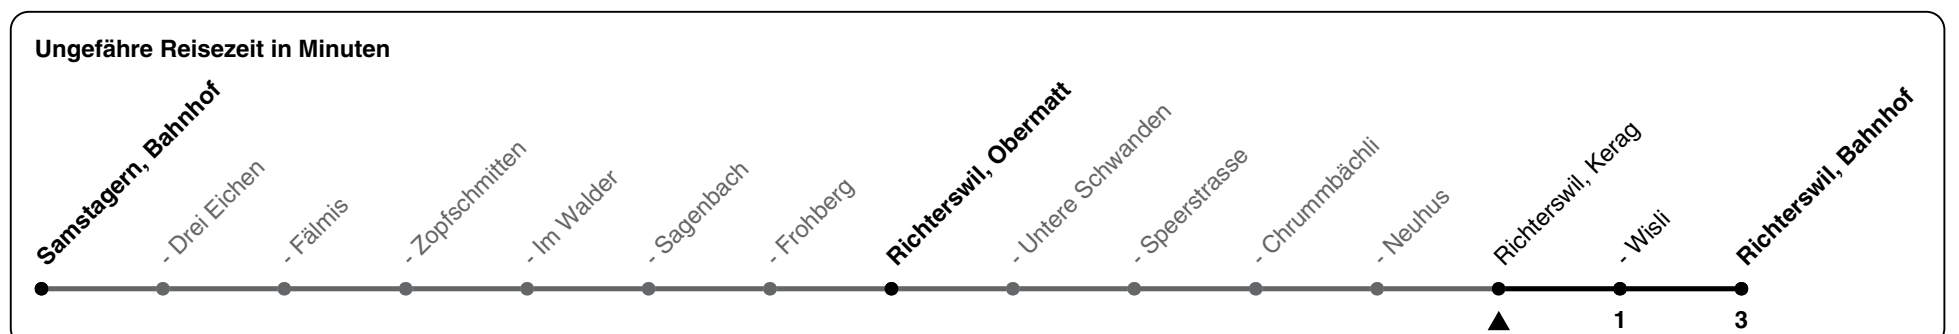

170

ZVV-Contact 0800 988 988 | zvv.ch

Zum Live-Fahrplan

Kerag

Richtung Richterswil, Bahnhof

h	Montag - Freitag	Samstag	Sonn- und Feiertag
5			
6	05 35	35	
7	05 35	05 35	05
8	05 35	05 35	05
9	05 35	05 35	05 35
10	05 35	05 35	05 35
11	05 35	05 35	05 35
12	05 35	05 35	05 35
13	05 35	05 35	05 35
14	05 35	05 35	05 35
15	05 35	05 35	05 35
16	05 35	05 35	05 35
17	05 35	05 35	05 35
18	05 35	05 35	05 35
19	05 35	05 35	05 35
20	05 35	05 35	05
21	05 35	05 35	05
22	05 35	05 35	05
23	05 39	05 39	
0	09	09	

Als Feiertage gelten: 25./26. Dez., 1./2. Jan., Karfreitag, Ostermontag, 1. Mai, Auffahrt, Pfingstmontag, 1. Aug.

Gültig ab 15.12.2024

GEMEINSAM VORWÄRTS.

18.11.2024