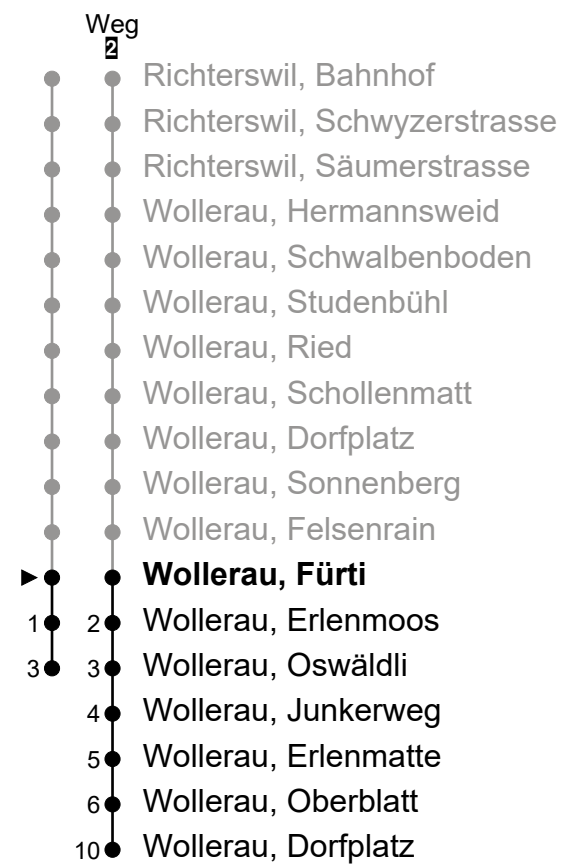

175

Echtzeit-Info

ZVV-Contact
0800 988 988
www.bamertbus.ch

Wollerau, Fürti

Richtung Wollerau, Dorfplatz

Gültig ab 15.12.2024

h	Montag - Freitag	Samstag	Sonntag*	h
5				5
6	30 ²			6
7	00 ² 30 ²	00 ²	24	7
8	00 ² 30 ²	00 ²	24	8
9	00 ² 24 54	00 ²	24	9
10	24 54	00 ²	24	10
11	35 ²	00 ²	24	11
12	24 54	00 ²	24	12
13	24 54	00 ²	24	13
14	24	00 ²	24	14
15	08 30 ²	00 ²	24	15
16	08 30 ²	00 ²	24	16
17	00 ² 30 ²	00 ²	24	17
18	00 ² 30 ²	00 ²	24	18
19	00 ² 30 ²	00 ²	24	19
20	00 ² 30 ²	00 ²	24	20
21	00 ² 30	00 ²	24	21
22	30	30	24	22
23	30	30		23
0	30	30		0
1				1

Ungefähre Reisezeit in Minuten

*Als Sonntag gelten zusätzlich: 01.01., 02.01., 18.04., 21.04., 29.05., 09.06., 01.08., 25.12., 26.12.