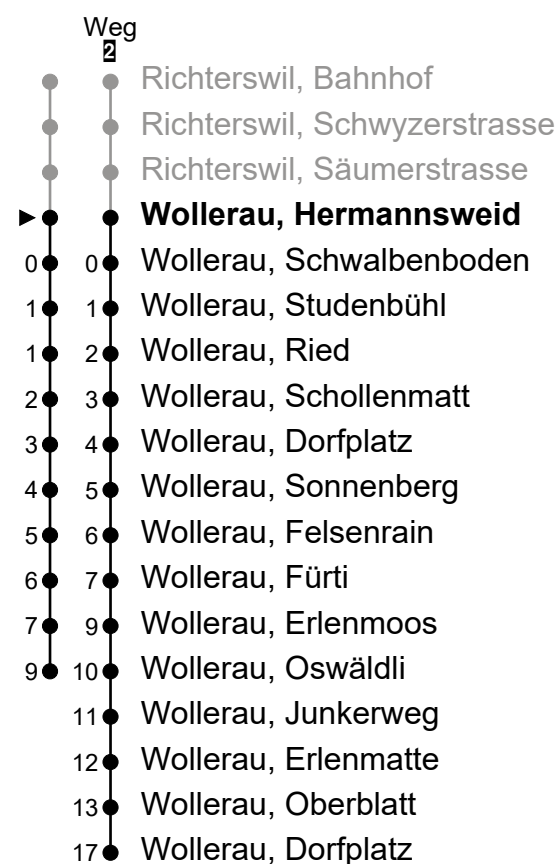

175

Echtzeit-Info

ZVV-Contact
0800 988 988
www.bamertbus.ch

Wollerau, Hermannsweid

Richtung Wollerau, Dorfplatz

Gültig ab 15.12.2024

| h | Montag - Freitag | Samstag | Sonntag* | h |
|----|---------------------------------|-----------------|----------|----|
| 5 | | | | 5 |
| 6 | 23 ² 53 ² | 53 ² | | 6 |
| 7 | 23 ² 53 ² | 53 ² | 17 | 7 |
| 8 | 23 ² 53 ² | 53 ² | 17 | 8 |
| 9 | 17 47 | 53 ² | 17 | 9 |
| 10 | 17 47 | 53 ² | 17 | 10 |
| 11 | 17 ² | 53 ² | 17 | 11 |
| 12 | 17 47 | 53 ² | 17 | 12 |
| 13 | 17 47 | 53 ² | 17 | 13 |
| 14 | 17 53 | 53 ² | 17 | 14 |
| 15 | 23 ² 53 | 53 ² | 17 | 15 |
| 16 | 23 ² 53 ² | 53 ² | 17 | 16 |
| 17 | 23 ² 53 ² | 53 ² | 17 | 17 |
| 18 | 23 ² 53 ² | 53 ² | 17 | 18 |
| 19 | 23 ² 53 ² | 53 ² | 17 | 19 |
| 20 | 23 ² 53 ² | 53 ² | 17 | 20 |
| 21 | 23 | | 17 | 21 |
| 22 | 23 | 23 | 17 | 22 |
| 23 | 23 | 23 | | 23 |
| 0 | 23 | 23 | | 0 |
| 1 | | | | 1 |

Ungefähre Reisezeit in Minuten

*Als Sonntag gelten zusätzlich: 01.01., 02.01., 18.04., 21.04., 29.05., 09.06., 01.08., 25.12., 26.12.