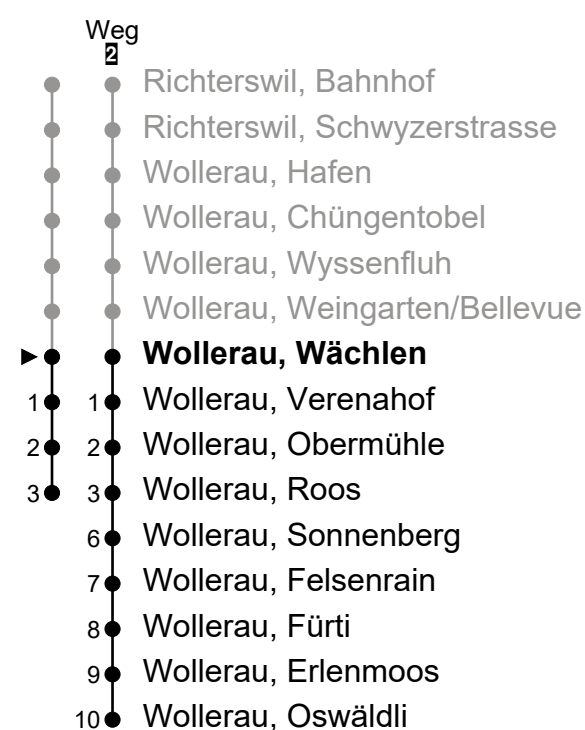

176

ZVV-Contact
0800 988 988
www.bamertbus.ch

Wollerau, Wächlen

Richtung Wollerau, Roos

Gültig ab 15.12.2024

h	Montag - Freitag	Samstag	Sonntag*	h
5	55			5
6	25 55	25 55		6
7	25 55	25 55	55	7
8	25 55	25 55	55	8
9	25 55	25 55	55	9
10	25 55	25 55	55	10
11	25 55	25 55	55	11
12	25 55	25 55	55	12
13	25 55	25 55	55	13
14	25 55	25 55	55	14
15	25 55	25 55	55	15
16	25 55	25 55	55	16
17	25 55	25 55	55	17
18	25 55	25 55	55	18
19	25 55	25 55	55	19
20	25 55	25 55	55	20
21	25 55	25 55	55	21
22	25 55	25 55	55	22
23	55	55		23
0	59 ²	59 ²		0
1				1

Ungefähre Reisezeit in Minuten

*Als Sonntag gelten zusätzlich: 01.01., 02.01., 18.04., 21.04., 29.05., 09.06., 01.08., 25.12., 26.12.