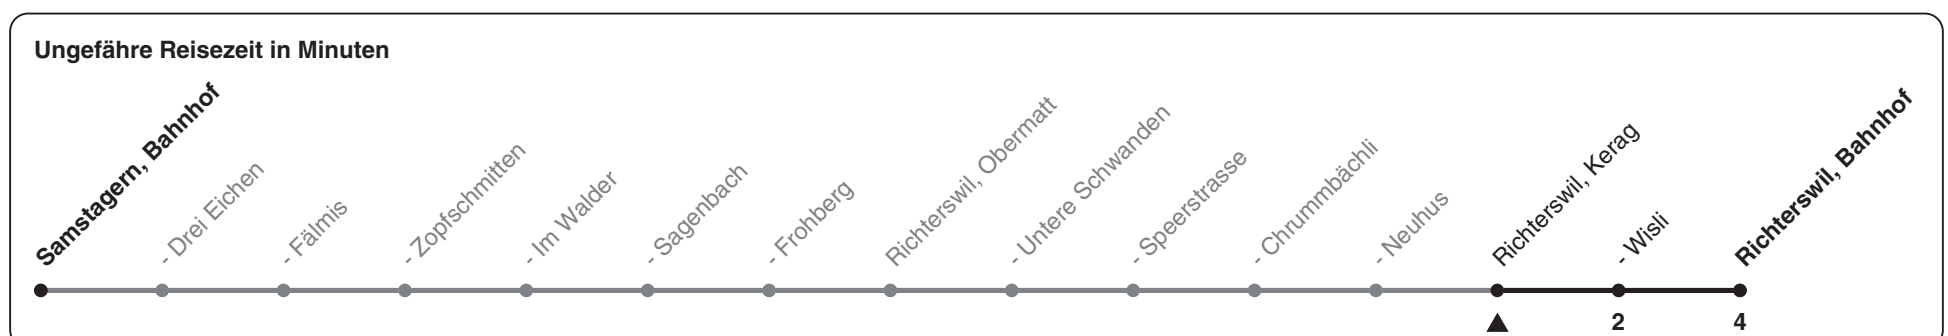

170

ZVV-Contact 0848 988 988 | zvv.ch

Zum Live-Fahrplan

Kerag

Richtung Richterswil, Bahnhof

h	Montag - Freitag	Samstag	Sonn- und Feiertag
5			
6	05 35	35	
7	05 35	05 35	05
8	05 35	05 35	05
9	05 35	05 35	05 35
10	05 35	05 35	05 35
11	05 35	05 35	05 35
12	05 35	05 35	05 35
13	05 35	05 35	05 35
14	05 35	05 35	05 35
15	05 35	05 35	05 35
16	05 35	05 35	05 35
17	05 35	05 35	05 35
18	05 35	05 35	05 35
19	05 35	05 35	05 35
20	05 35	05 35	05
21	05 35	05 35	05
22	05 35	05 35	05
23	05 39	05 39	
0	09	09	

Als Feiertage gelten: 25./26. Dez., 1./2. Jan., Karfreitag, Ostermontag, 1. Mai, Auffahrt, Pfingstmontag, 1. Aug.

Gültig ab 12.12.2021 bis 10.12.2022

STEIG EIN. KOMM WEITER.

21.10.2021