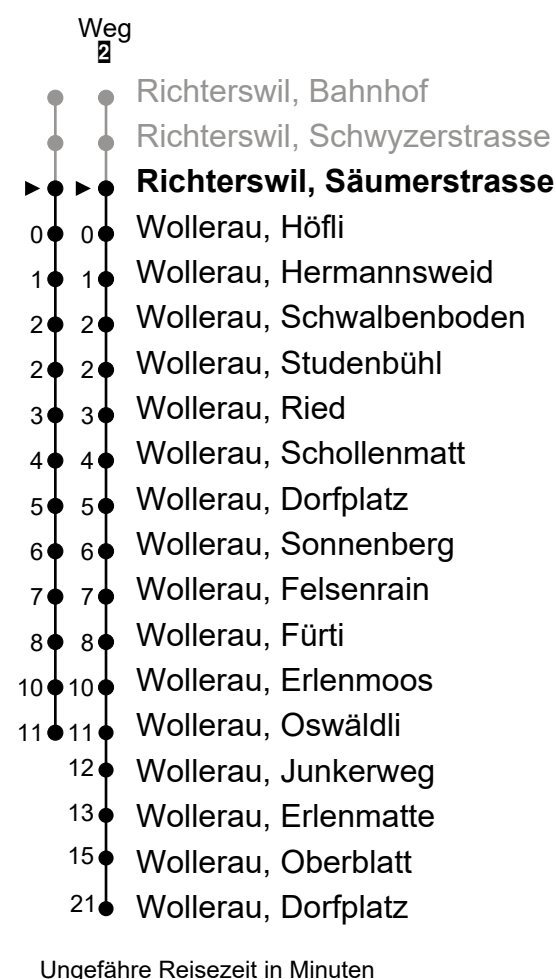

175

ZVV-Contact
 0848 988 988
 @zvv_contact
 Echtzeitinfo:
 ZVV-App für
 iPhone/Android

Richterswil, Säumerstrasse

Richtung Wollerau, Dorfplatz

Gültig von 11.12.2022 bis 09.12.2023

h	Montag - Freitag	Samstag	Sonn- und Feiertag	h
5				5
6	21 ² 51 ²	51 ²		6
7	21 ² 51 ²	51 ²	16	7
8	21 ² 51 ²	51 ²	16	8
9	16 46	51 ²	16	9
10	16 46	51 ²	16	10
11	16 ²	51 ²	16	11
12	16 46	51 ²	16	12
13	16 46	51 ²	16	13
14	16 51	51 ²	16	14
15	21 ² 51	51 ²	16	15
16	21 ² 51 ²	51 ²	16	16
17	21 ² 51 ²	51 ²	16	17
18	21 ² 51 ²	51 ²	16	18
19	21 ² 51 ²	51 ²	16	19
20	21 ² 51 ²	51 ²	16	20
21	21		16	21
22	21	21	16	22
23	21	21		23
0	21	21		0
1				1

Als Feiertage gelten: Weihnachten (25.12.), Stephanstag (26.12.), Neujahr (1.1.), Berchtoldstag (2.1.), Karfreitag (7.4.), Ostermontag (10.4.), Auffahrt (18.5.), Pfingstmontag (29.05.), und der Nationalfeiertag (1.8.)