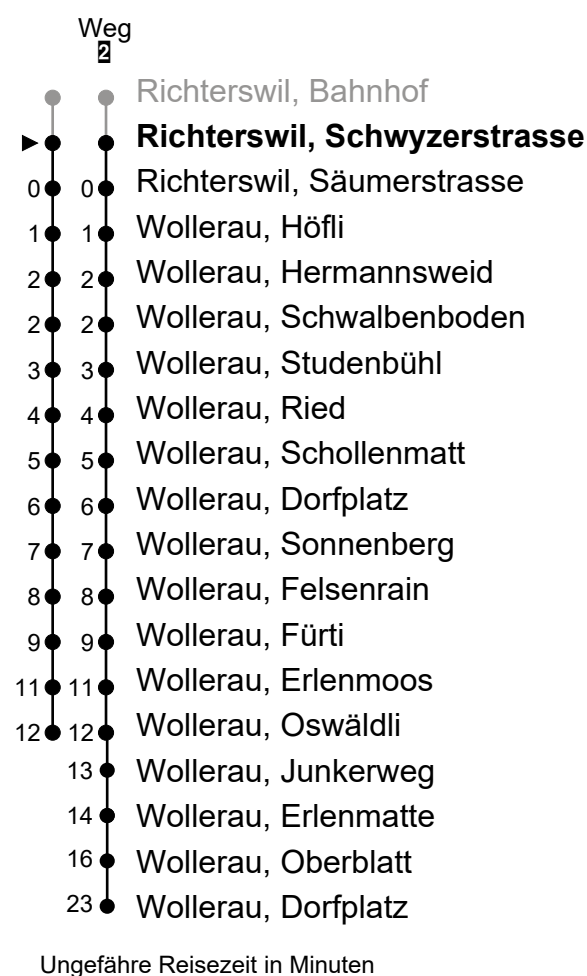

175

ZVV-Contact
 0848 988 988
 @zvv_contact
 Echtzeitinfo:
 ZVV-App für
 iPhone/Android

Richterswil, Schwyzerstrasse

Richtung Wollerau, Dorfplatz

Gültig von 11.12.2022 bis 09.12.2023

h	Montag - Freitag	Samstag	Sonn- und Feiertag	h
5				5
6	21 ² 51 ²	51 ²		6
7	21 ² 51 ²	51 ²	16	7
8	21 ² 51 ²	51 ²	16	8
9	16 46	51 ²	16	9
10	16 46	51 ²	16	10
11	16 ²	51 ²	16	11
12	16 46	51 ²	16	12
13	16 46	51 ²	16	13
14	16 51	51 ²	16	14
15	21 ² 51	51 ²	16	15
16	21 ² 51 ²	51 ²	16	16
17	21 ² 51 ²	51 ²	16	17
18	21 ² 51 ²	51 ²	16	18
19	21 ² 51 ²	51 ²	16	19
20	21 ² 51 ²	51 ²	16	20
21	21		16	21
22	21	21	16	22
23	21	21		23
0	21	21		0
1				1

Als Feiertage gelten: Weihnachten (25.12.), Stephanstag (26.12.), Neujahr (1.1.), Berchtoldstag (2.1.), Karfreitag (7.4.), Ostermontag (10.4.), Auffahrt (18.5.), Pfingstmontag (29.05.), und der Nationalfeiertag (1.8.)