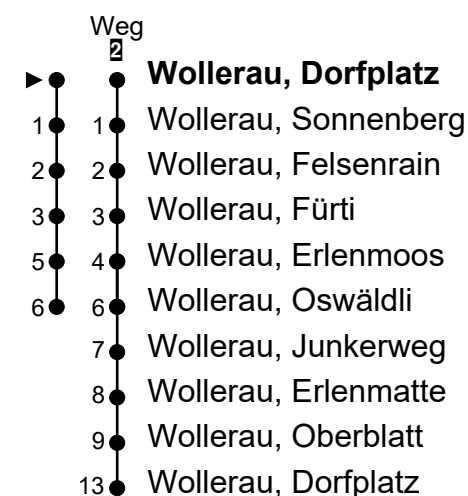

175

ZVV-Contact
 0848 988 988
 @zvv_contact
 Echtzeitinfo:
 ZVV-App für
 iPhone/Android

Wollerau, Dorfplatz

Richtung Wollerau, Dorfplatz

Gültig von 11.12.2022 bis 09.12.2023

h	Montag - Freitag	Samstag	Sonn- und Feiertag	h
5				5
6	27 ² 57 ²	57 ²		6
7	27 ² 57 ²	57 ²	21	7
8	27 ² 57 ²	57 ²	21	8
9	21 51	57 ²	21	9
10	21 51	57 ²	21	10
11	32 ²	57 ²	21	11
12	21 51	57 ²	21	12
13	21 51	57 ²	21	13
14	21	57 ²	21	14
15	05 27 ²	57 ²	21	15
16	05 27 ² 57 ²	57 ²	21	16
17	27 ² 57 ²	57 ²	21	17
18	27 ² 57 ²	57 ²	21	18
19	27 ² 57 ²	57 ²	21	19
20	27 ² 57 ²	57 ²	21	20
21	27		21	21
22	27	27	21	22
23	27	27		23
0	27	27		0
1				1

Ungefähre Reisezeit in Minuten

Als Feiertage gelten: Weihnachten (25.12.), Stephanstag (26.12.), Neujahr (1.1.), Berchtoldstag (2.1.), Karfreitag (7.4.), Ostermontag (10.4.), Auffahrt (18.5.), Pfingstmontag (29.05.), und der Nationalfeiertag (1.8.)