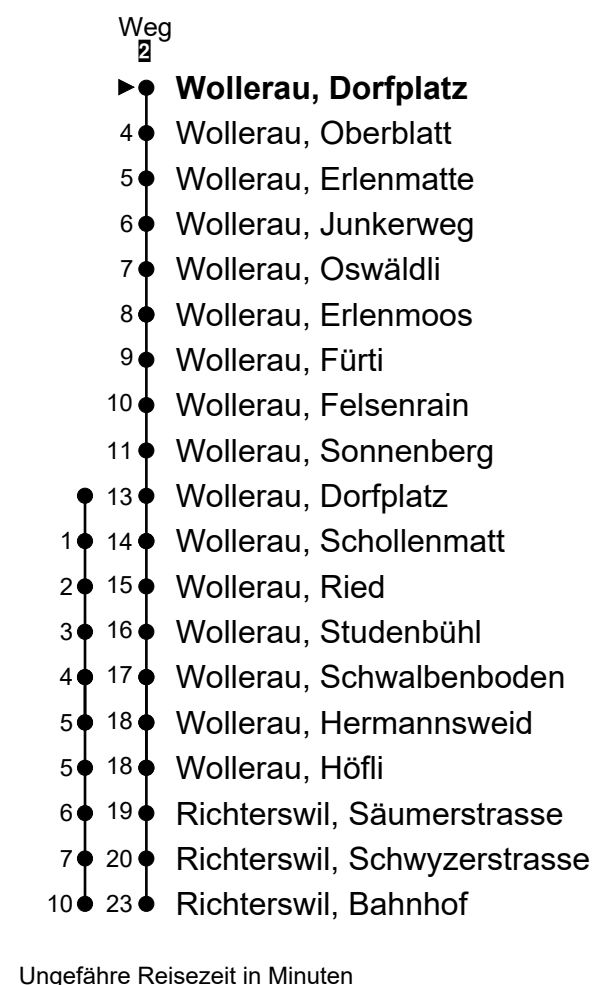

175

ZVV-Contact
 0848 988 988
 @zvv_contact
 Echtzeitinfo:
 ZVV-App für
 iPhone/Android

Wollerau, Dorfplatz

Richtung Richterswil, Bahnhof

Gültig von 11.12.2022 bis 09.12.2023

| h | Montag - Freitag | Samstag | Sonn- und Feiertag | h |
|----|---------------------------------------|--------------------|--------------------|----|
| 5 | 45 ² 58 | | | 5 |
| 6 | 15 ² 28 45 ² 58 | 15 ² 28 | | 6 |
| 7 | 15 ² 28 45 ² 58 | 15 ² 28 | 34 | 7 |
| 8 | 15 ² 28 45 ² 58 | 15 ² 28 | 34 | 8 |
| 9 | 34 | 15 ² 28 | 34 | 9 |
| 10 | 04 34 | 15 ² 28 | 34 | 10 |
| 11 | 04 45 ² 58 | 15 ² 28 | 34 | 11 |
| 12 | 34 | 15 ² 28 | 34 | 12 |
| 13 | 04 34 | 15 ² 28 | 34 | 13 |
| 14 | 04 34 45 ² 58 | 15 ² 28 | 34 | 14 |
| 15 | 28 45 ² 58 | 15 ² 28 | 34 | 15 |
| 16 | 28 45 ² 58 | 15 ² 28 | 34 | 16 |
| 17 | 15 ² 28 45 ² 58 | 15 ² 28 | 34 | 17 |
| 18 | 15 ² 28 45 ² 58 | 15 ² 28 | 34 | 18 |
| 19 | 15 ² 28 45 ² 58 | 15 ² 28 | 34 | 19 |
| 20 | 15 ² 28 45 ² 58 | 15 ² 28 | 34 | 20 |
| 21 | 38 | 15 ² 28 | 34 | 21 |
| 22 | 38 | 38 | 34 | 22 |
| 23 | 38 | 38 | | 23 |
| 0 | 38 | 38 | | 0 |
| 1 | | | | 1 |

Als Feiertage gelten: Weihnachten (25.12.), Stephanstag (26.12.), Neujahr (1.1.), Berchtoldstag (2.1.), Karfreitag (7.4.), Ostermontag (10.4.), Auffahrt (18.5.), Pfingstmontag (29.05.), und der Nationalfeiertag (1.8.)