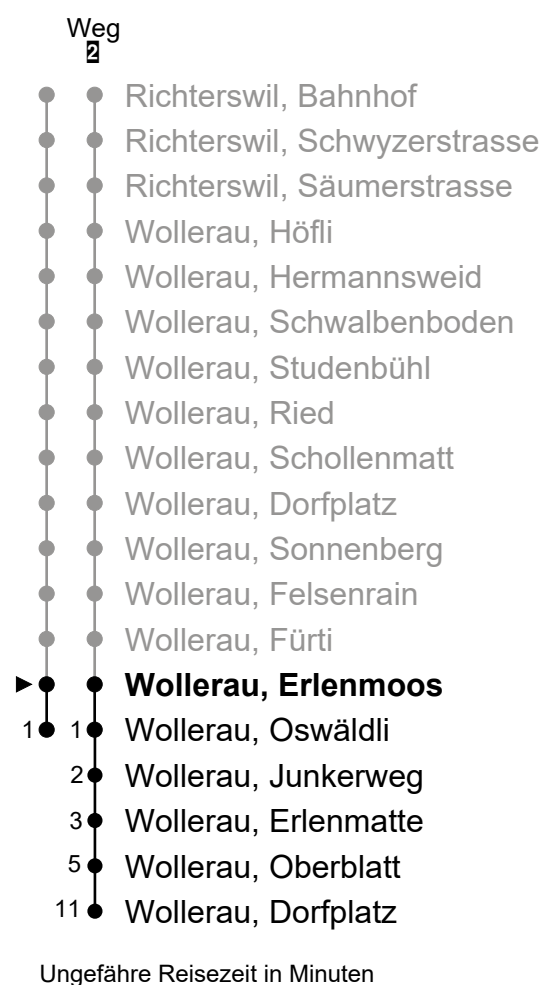

175

ZVV-Contact
 0848 988 988
 @zvv_contact
 Echtzeitinfo:
 ZVV-App für
 iPhone/Android

Wollerau, Erlenmoos

Richtung Wollerau, Dorfplatz

Gültig von 11.12.2022 bis 09.12.2023

h	Montag - Freitag	Samstag	Sonn- und Feiertag	h
5				5
6	32 ²			6
7	02 ² 32 ²	02 ²	25	7
8	02 ² 32 ²	02 ²	25	8
9	02 ² 25 55	02 ²	25	9
10	25 55	02 ²	25	10
11	37 ²	02 ²	25	11
12	25 55	02 ²	25	12
13	25 55	02 ²	25	13
14	25	02 ²	25	14
15	10 32 ²	02 ²	25	15
16	10 32 ²	02 ²	25	16
17	02 ² 32 ²	02 ²	25	17
18	02 ² 32 ²	02 ²	25	18
19	02 ² 32 ²	02 ²	25	19
20	02 ² 32 ²	02 ²	25	20
21	02 ² 32	02 ²	25	21
22	32	32	25	22
23	32	32		23
0	32	32		0
1				1

Als Feiertage gelten: Weihnachten (25.12.), Stephanstag (26.12.), Neujahr (1.1.), Berchtoldstag (2.1.), Karfreitag (7.4.), Ostermontag (10.4.), Auffahrt (18.5.), Pfingstmontag (29.05.), und der Nationalfeiertag (1.8.)