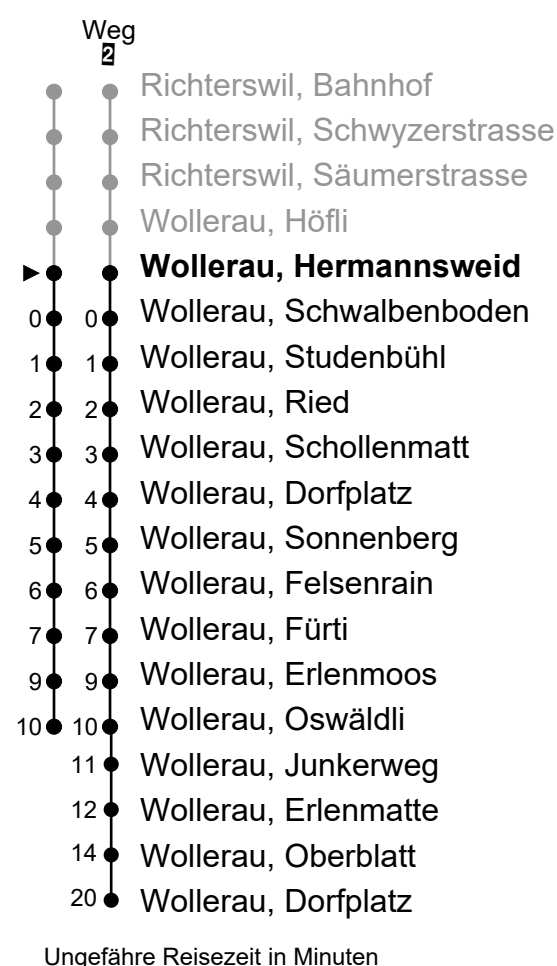

175

ZVV-Contact
 0848 988 988
 @zvv_contact
 Echtzeitinfo:
 ZVV-App für
 iPhone/Android

Wollerau, Hermannsweid

Richtung Wollerau, Dorfplatz

Gültig von 11.12.2022 bis 09.12.2023

h	Montag - Freitag	Samstag	Sonn- und Feiertag	h
5				5
6	23 ² 53 ²	53 ²		6
7	23 ² 53 ²	53 ²	17	7
8	23 ² 53 ²	53 ²	17	8
9	17 47	53 ²	17	9
10	17 47	53 ²	17	10
11	17 ²	53 ²	17	11
12	17 47	53 ²	17	12
13	17 47	53 ²	17	13
14	17 53	53 ²	17	14
15	23 ² 53	53 ²	17	15
16	23 ² 53 ²	53 ²	17	16
17	23 ² 53 ²	53 ²	17	17
18	23 ² 53 ²	53 ²	17	18
19	23 ² 53 ²	53 ²	17	19
20	23 ² 53 ²	53 ²	17	20
21	23		17	21
22	23	23	17	22
23	23	23		23
0	23	23		0
1				1

Als Feiertage gelten: Weihnachten (25.12.), Stephanstag (26.12.), Neujahr (1.1.), Berchtoldstag (2.1.), Karfreitag (7.4.), Ostermontag (10.4.), Auffahrt (18.5.), Pfingstmontag (29.05.), und der Nationalfeiertag (1.8.)