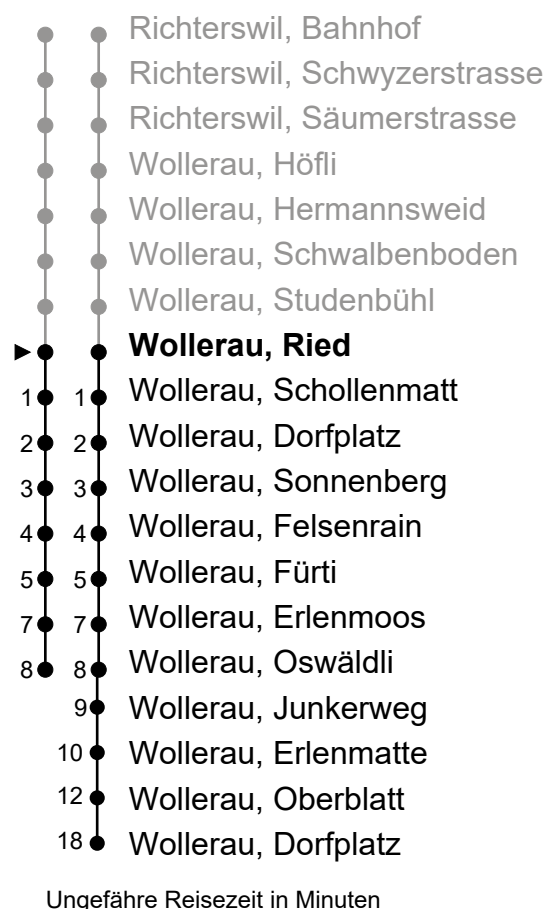

175

ZVV-Contact
 0848 988 988
 @zvv_contact
 Echtzeitinfo:
 ZVV-App für
 iPhone/Android

Wollerau, Ried

Richtung Wollerau, Dorfplatz

Gültig von 11.12.2022 bis 09.12.2023

h	Montag - Freitag	Samstag	Sonn- und Feiertag	h
5				5
6	25 ² 55 ²	55 ²		6
7	25 ² 55 ²	55 ²	19	7
8	25 ² 55 ²	55 ²	19	8
9	19 49	55 ²	19	9
10	19 49	55 ²	19	10
11	19 ²	55 ²	19	11
12	19 49	55 ²	19	12
13	19 49	55 ²	19	13
14	19 55	55 ²	19	14
15	25 ² 55	55 ²	19	15
16	25 ² 55 ²	55 ²	19	16
17	25 ² 55 ²	55 ²	19	17
18	25 ² 55 ²	55 ²	19	18
19	25 ² 55 ²	55 ²	19	19
20	25 ² 55 ²	55 ²	19	20
21	25		19	21
22	25	25	19	22
23	25	25		23
0	25	25		0
1				1

Als Feiertage gelten: Weihnachten (25.12.), Stephanstag (26.12.), Neujahr (1.1.), Berchtoldstag (2.1.), Karfreitag (7.4.), Ostermontag (10.4.), Auffahrt (18.5.), Pfingstmontag (29.05.), und der Nationalfeiertag (1.8.)