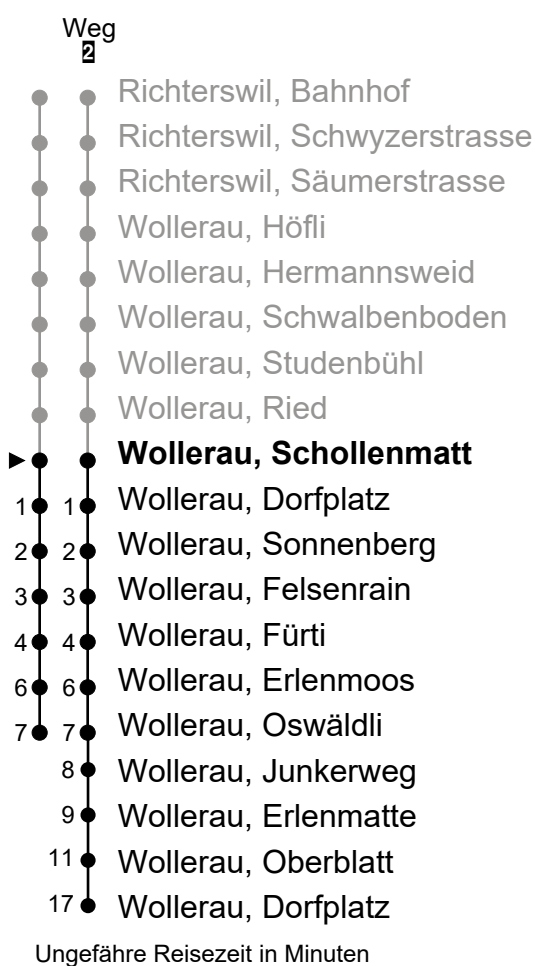

175

ZVV-Contact
 0848 988 988
 @zvv_contact
 Echtzeitinfo:
 ZVV-App für
 iPhone/Android

Wollerau, Schollenmatt

Richtung Wollerau, Dorfplatz

Gültig von 11.12.2022 bis 09.12.2023

h	Montag - Freitag	Samstag	Sonn- und Feiertag	h
5				5
6	26 ² 56 ²	56 ²		6
7	26 ² 56 ²	56 ²	20	7
8	26 ² 56 ²	56 ²	20	8
9	20 50	56 ²	20	9
10	20 50	56 ²	20	10
11	20 ²	56 ²	20	11
12	20 50	56 ²	20	12
13	20 50	56 ²	20	13
14	20 56	56 ²	20	14
15	26 ² 56	56 ²	20	15
16	26 ² 56 ²	56 ²	20	16
17	26 ² 56 ²	56 ²	20	17
18	26 ² 56 ²	56 ²	20	18
19	26 ² 56 ²	56 ²	20	19
20	26 ² 56 ²	56 ²	20	20
21	26		20	21
22	26	26	20	22
23	26	26		23
0	26	26		0
1				1

Als Feiertage gelten: Weihnachten (25.12.), Stephanstag (26.12.), Neujahr (1.1.), Berchtoldstag (2.1.), Karfreitag (7.4.), Ostermontag (10.4.), Auffahrt (18.5.), Pfingstmontag (29.05.), und der Nationalfeiertag (1.8.)