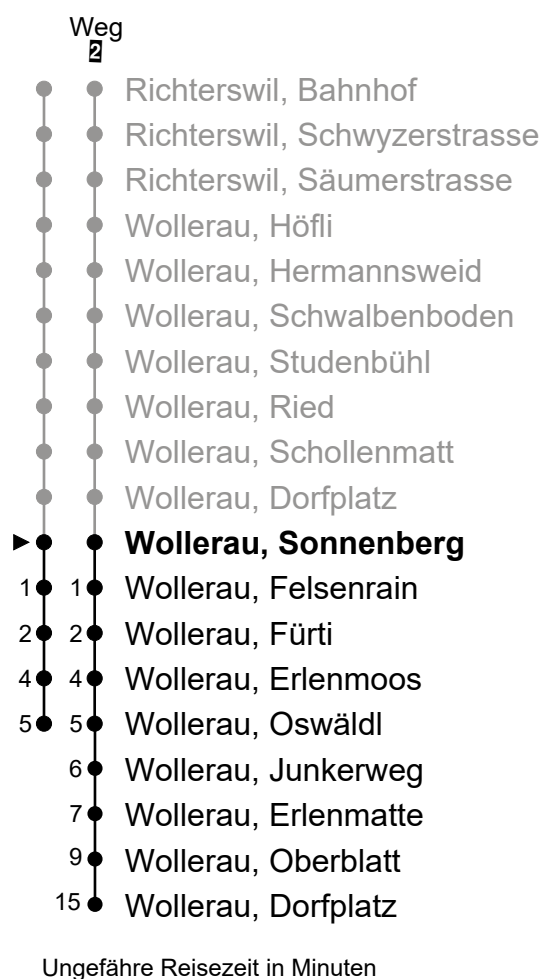

175

ZVV-Contact
 0848 988 988
 @zvv_contact
 Echtzeitinfo:
 ZVV-App für
 iPhone/Android

Wollerau, Sonnenberg

Richtung Wollerau, Dorfplatz

Gültig von 11.12.2022 bis 09.12.2023

h	Montag - Freitag	Samstag	Sonn- und Feiertag	h
5				5
6	28 ² 58 ²	58 ²		6
7	28 ² 58 ²	58 ²	22	7
8	28 ² 58 ²	58 ²	22	8
9	22 52	58 ²	22	9
10	22 52	58 ²	22	10
11	33 ²	58 ²	22	11
12	22 52	58 ²	22	12
13	22 52	58 ²	22	13
14	22	58 ²	22	14
15	06 28 ²	58 ²	22	15
16	06 28 ² 58 ²	58 ²	22	16
17	28 ² 58 ²	58 ²	22	17
18	28 ² 58 ²	58 ²	22	18
19	28 ² 58 ²	58 ²	22	19
20	28 ² 58 ²	58 ²	22	20
21	28		22	21
22	28	28	22	22
23	28	28		23
0	28	28		0
1				1

Als Feiertage gelten: Weihnachten (25.12.), Stephanstag (26.12.), Neujahr (1.1.), Berchtoldstag (2.1.), Karfreitag (7.4.), Ostermontag (10.4.), Auffahrt (18.5.), Pfingstmontag (29.05.), und der Nationalfeiertag (1.8.)