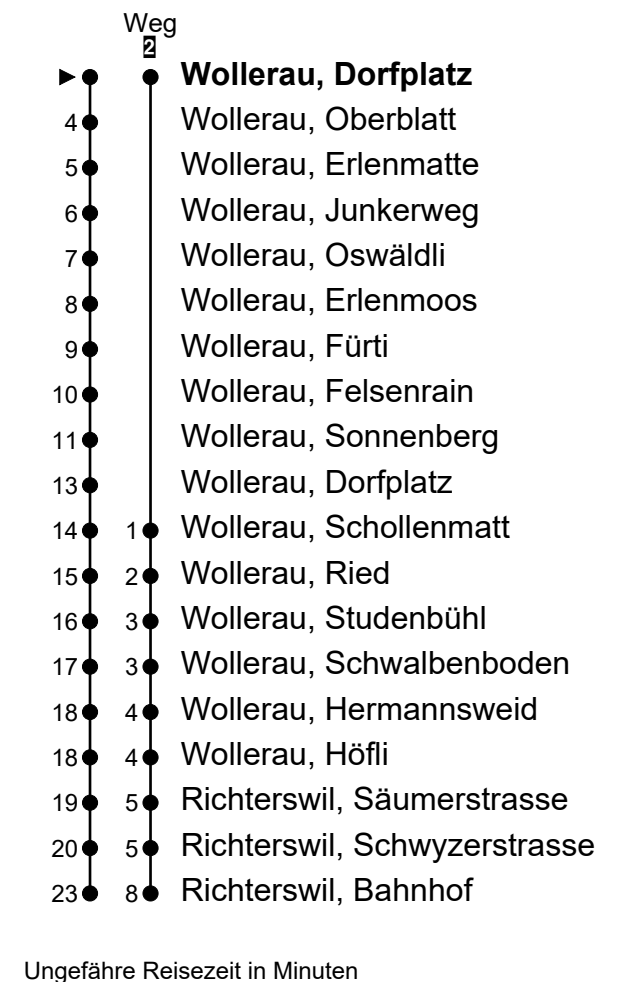

Echtzeit-Info

ZVV-Contact
0800 988 988
www.bamertbus.ch

Wollerau, Dorfplatz

Richtung Richterswil, Bahnhof

Gültig von 10.12.2023 bis 14.12.2024

h	Montag - Freitag	Samstag	Sonn- und Feiertag	h
5	45 58 ²			5
6	15 28 ² 45 58 ²	15 28 ²		6
7	15 28 ² 45 58 ²	15 28 ²	34 ²	7
8	15 28 ² 45 58 ²	15 28 ²	34 ²	8
9	34 ²	15 28 ²	34 ²	9
10	04 ² 34 ²	15 28 ²	34 ²	10
11	04 ² 45 58 ²	15 28 ²	34 ²	11
12	34 ²	15 28 ²	34 ²	12
13	04 ² 34 ²	15 28 ²	34 ²	13
14	04 ² 34 ² 45 58 ²	15 28 ²	34 ²	14
15	28 ² 45 58 ²	15 28 ²	34 ²	15
16	28 ² 45 58 ²	15 28 ²	34 ²	16
17	15 28 ² 45 58 ²	15 28 ²	34 ²	17
18	15 28 ² 45 58 ²	15 28 ²	34 ²	18
19	15 28 ² 45 58 ²	15 28 ²	34 ²	19
20	15 28 ² 45 58 ²	15 28 ²	34 ²	20
21	38 ²	15 28 ²	34 ²	21
22	38 ²	38 ²	34 ²	22
23	38 ²	38 ²		23
0	38 ²	38 ²		0
1				1

Als Feiertage gelten: Weihnachten (25.12.), Stephanstag (26.12.), Neujahr (1.1.), Berchtoldstag (2.1.), Karfreitag (29.3.), Ostermontag (1.4.), Auffahrt (9.5.), Pfingstmontag (20.5.) und der Nationalfeiertag (1.8.)