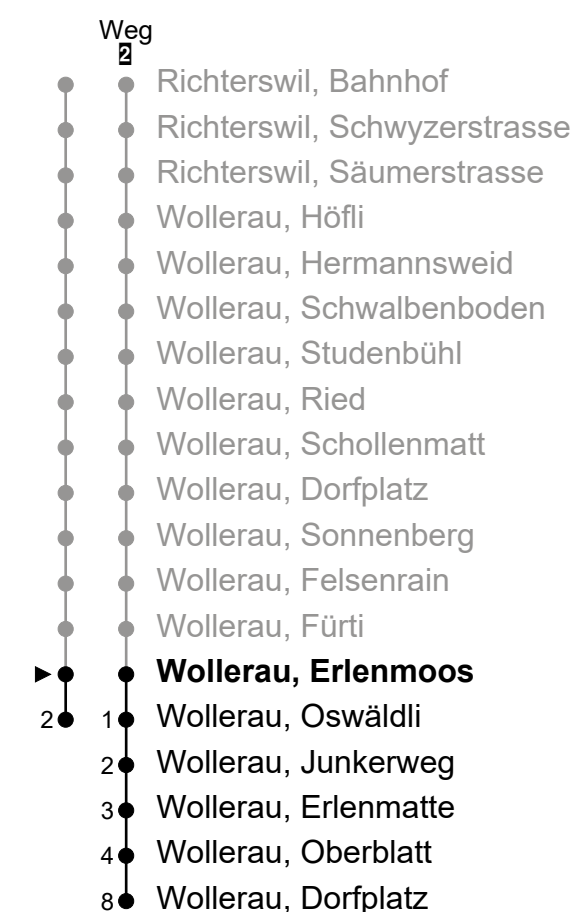

175

Echtzeit-Info

ZVV-Contact
0800 988 988
www.bamertbus.ch

Wollerau, Erlenmoos

Richtung Wollerau, Dorfplatz

Gültig von 10.12.2023 bis 14.12.2024

h	Montag - Freitag	Samstag	Sonn- und Feiertag	h
5				5
6	32 ²			6
7	02 ² 32 ²	02 ²	25	7
8	02 ² 32 ²	02 ²	25	8
9	02 ² 25 55	02 ²	25	9
10	25 55	02 ²	25	10
11	37 ²	02 ²	25	11
12	25 55	02 ²	25	12
13	25 55	02 ²	25	13
14	25	02 ²	25	14
15	10 32 ²	02 ²	25	15
16	10 32 ²	02 ²	25	16
17	02 ² 32 ²	02 ²	25	17
18	02 ² 32 ²	02 ²	25	18
19	02 ² 32 ²	02 ²	25	19
20	02 ² 32 ²	02 ²	25	20
21	02 ² 32	02 ²	25	21
22	32	32	25	22
23	32	32		23
0	32	32		0
1				1

Ungefähre Reisezeit in Minuten

Als Feiertage gelten: Weihnachten (25.12.), Stephanstag (26.12.), Neujahr (1.1.), Berchtoldstag (2.1.), Karfreitag (29.3.), Ostermontag (1.4.), Auffahrt (9.5.), Pfingstmontag (20.5.) und der Nationalfeiertag (1.8.)