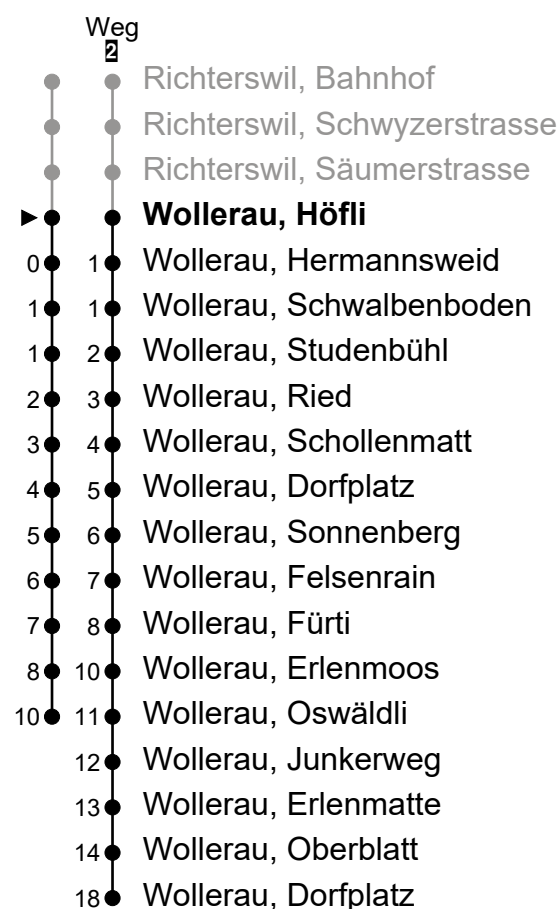

Echtzeit-Info

ZVV-Contact
0800 988 988
www.bamertbus.ch

Wollerau, Höfli

Richtung Wollerau, Dorfplatz

Gültig von 10.12.2023 bis 14.12.2024

h	Montag - Freitag	Samstag	Sonn- und Feiertag	h
5				5
6	22 ² 52 ²	52 ²		6
7	22 ² 52 ²	52 ²	17	7
8	22 ² 52 ²	52 ²	17	8
9	17 47	52 ²	17	9
10	17 47	52 ²	17	10
11	17 ²	52 ²	17	11
12	17 47	52 ²	17	12
13	17 47	52 ²	17	13
14	17 52	52 ²	17	14
15	22 ² 52	52 ²	17	15
16	22 ² 52 ²	52 ²	17	16
17	22 ² 52 ²	52 ²	17	17
18	22 ² 52 ²	52 ²	17	18
19	22 ² 52 ²	52 ²	17	19
20	22 ² 52 ²	52 ²	17	20
21	22		17	21
22	22	22	17	22
23	22	22		23
0	22	22		0
1				1

Ungefähre Reisezeit in Minuten

Als Feiertage gelten: Weihnachten (25.12.), Stephanstag (26.12.), Neujahr (1.1.), Berchtoldstag (2.1.), Karfreitag (29.3.), Ostermontag (1.4.), Auffahrt (9.5.), Pfingstmontag (20.5.) und der Nationalfeiertag (1.8.)