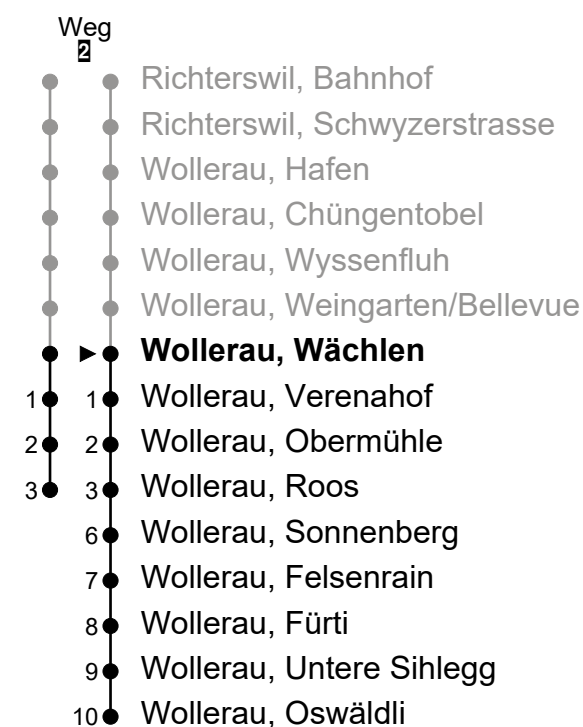

# 176

ZVV-Contact  
 0848 988 988  
 @zvv\_contact  
 Echtzeitinfo:  
 ZVV-App für  
 iPhone/Android

Wollerau, Wächlen

## Richtung Wollerau, Roos

Gültig von 12.12.2021 bis 10.12.2022

h	Montag - Freitag	Samstag	Sonn- und Feiertag	h
5	55			5
6	25 55	25 55		6
7	25 55	25 55	55	7
8	25 55	25 55	55	8
9	25 55	25 55	55	9
10	25 55	25 55	55	10
11	25 55	25 55	55	11
12	25 55	25 55	55	12
13	25 55	25 55	55	13
14	25 55	25 55	55	14
15	25 55	25 55	55	15
16	25 55	25 55	55	16
17	25 55	25 55	55	17
18	25 55	25 55	55	18
19	25 55	25 55	55	19
20	25 55	25 55	55	20
21	25 55	25 55	55	21
22	25 55	25 55	55	22
23	55	55		23
0	59 <sup>2</sup>	59 <sup>2</sup>		0
1				1

Ungefähre Reisezeit in Minuten

Als Feiertage gelten: Weihnachten (25.12.), Neujahr (1.1.), Karfreitag (15.4.), Ostermontag (18.4.), Auffahrt (26.5.), Pfingstmontag (6.6.) und der Nationalfeiertag (1.8.)