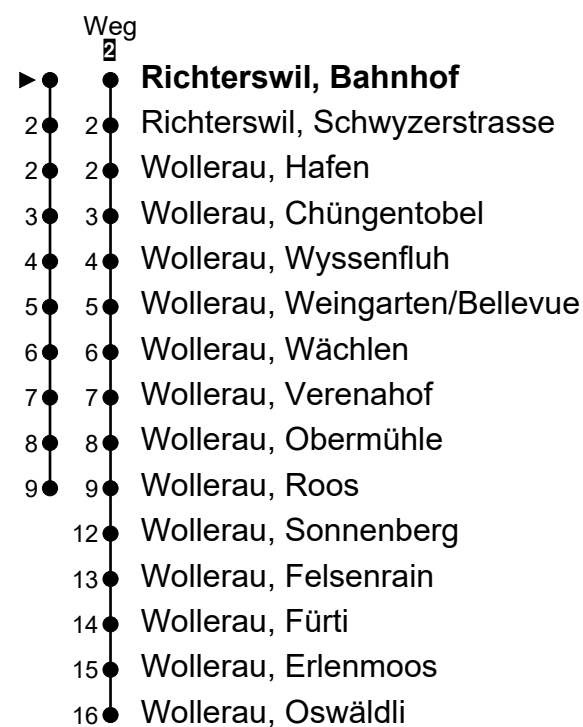

# 176

Echtzeit-Info

ZVV-Contact  
0800 988 988  
www.bamertbus.ch

Richterswil, Bahnhof

## Richtung Wollerau, Roos

Gültig von 10.12.2023 bis 14.12.2024

h	Montag - Freitag	Samstag	Sonn- und Feiertag	h
5	49			5
6	19 49	19 49		6
7	19 49	19 49	49	7
8	19 49	19 49	49	8
9	19 49	19 49	49	9
10	19 49	19 49	49	10
11	19 49	19 49	49	11
12	19 49	19 49	49	12
13	19 49	19 49	49	13
14	19 49	19 49	49	14
15	19 49	19 49	49	15
16	19 49	19 49	49	16
17	19 49	19 49	49	17
18	19 49	19 49	49	18
19	19 49	19 49	49	19
20	19 49	19 49	49	20
21	19 49	19 49	49	21
22	19 49	19 49	49	22
23	49	49		23
0	53 <sup>2</sup>	53 <sup>2</sup>		0
1				1

Ungefähre Reisezeit in Minuten

Als Feiertage gelten: Weihnachten (25.12.), Stephanstag (26.12.), Neujahr (1.1.), Berchtoldstag (2.1.), Karfreitag (29.3.), Ostermontag (1.4.), Auffahrt (9.5.), Pfingstmontag (20.5.) und der Nationalfeiertag (1.8.)